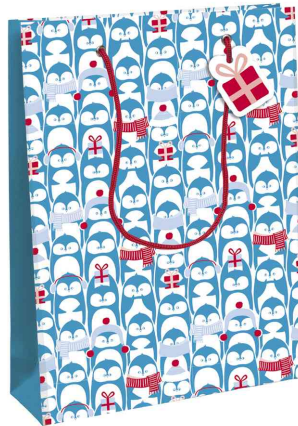

## Weihnachts-Geschenktüte "Pinguine"

- beschichtetes Papier, 210 g/qm
- mit Tragekordel und Geschenkanhänger

Das passende Geschenkpapier finden Sie in unserem Webshop!

Weihnachts-Geschenktüte "Pinguine", klein

Weihnachts-Geschenktüte "Pinguine", mittel

Weihnachts-Geschenktüte "Pinguine", groß

Produkt	Ausführung	Format	VE	Hersteller-Nummer	Bestell-Nummer
Weihnachts-Geschenktüte "Pinguine"	klein	(B)215 x (T)102 x (H)253 mm		X-30918-3C	87002098
Weihnachts-Geschenktüte "Pinguine"	mittel	(B)265 x (T)140 x (H)330 mm		X-30915-2C	87002097
Weihnachts-Geschenktüte "Pinguine"	groß	(B)373 x (T)118 x (H)275 mm		X-30912-6C	87002096