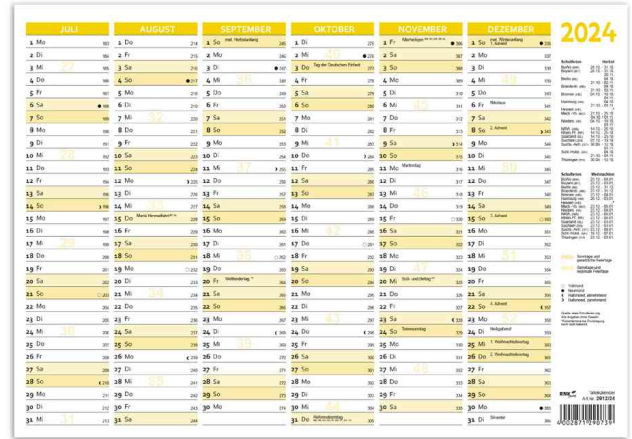

Tafelkalender 2024

- Kalendarium: 6 Monate auf 1 Seite (Vorder- und Rückseite bedruckt)
- Druck: 2-farbig, rot / schwarz
- Papier: 250 g/qm
- Ausstattung: mit Tageszählung, laufende Wochenzahl, farbliche Kennzeichnung von Samstag, Sonn- & Feiertagen und Schulfreiertermine aller Bundesländer

DIN A5: Blattgröße: 210 x 148 mm
 DIN A4: Blattgröße: 297 x 210 mm
 DIN B4: Blattgröße: 353 x 250 mm

- für den Markt: D

Tafelkalender

Tafelkalender, Rückseite

Produkt	Ausführung	Kalendarium	Format	Farbe	Hersteller-Nummer	Bestell-Nummer
Tafelkalender	2024	Monatskalender	A4 quer	weiß	2912/24	6530562
	2024	Monatskalender	A5 quer	weiß	2911/24	6530561
	2024	Monatskalender	B4 quer	weiß	2913/24	6530563