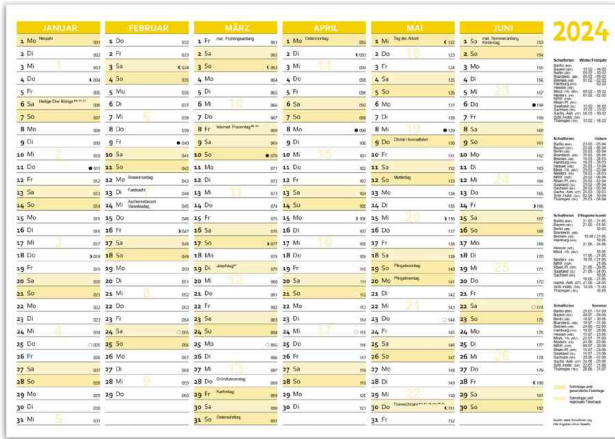

Tafelkalender 2024

- Kalendarium: 6 Monate auf 1 Seite (Vorder- und Rückseite bedruckt)
- Druck: 2-farbig, rot / schwarz
- Papier: 250 g/qm
- Ausstattung: mit Tageszählung, laufende Wochenzahl, farbliche Kennzeichnung von Samstag, Sonn- & Feiertagen und Schulfreiertermine aller Bundesländer

DIN A5: Blattgröße: 210 x 148 mm
 DIN A4: Blattgröße: 297 x 210 mm
 DIN B4: Blattgröße: 353 x 250 mm

- für den Markt: D

Tafelkalender

Tafelkalender, Rückseite

Produkt	Ausführung	Kalendarium	Format	Farbe	Hersteller-Nummer	Bestell-Nummer
Tafelkalender	2024	Monatskalender	A4 quer	weiß	2912/24	6530562
	2024	Monatskalender	A5 quer	weiß	2911/24	6530561
	2024	Monatskalender	B4 quer	weiß	2913/24	6530563