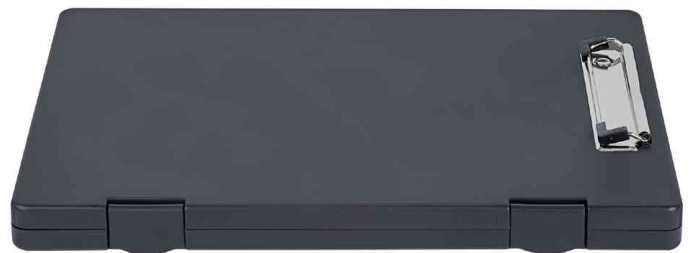

MAUL

Klemmbrett mit Aufbewahrungsbox, seitliche Öffnung

- robuste Schreibplatte und praktische separate Aufbewahrungsbox in einem
 - sicher: Unterlagen stoß-, staub- und spritzwassergeschützt aufbewahren
 - kompakt: Passt in Aktentasche, Rucksack oder Schulranzen
 - clever: Herausnehmbarer Trenn-Einsatz als Stiftefach
 - praktisch: 2 Verschlussclips an der langen Seite, verschließen die Box sicher und spaltfrei
- Klemmer außen: Flache, stabile Bügelklemme mit Griffmulde und schützenden Kunststoff-Ecken, Klemmweite ca. 8 mm
 - Bequem: Öffnung zur Seite
 - Schonend: Mit griffreudlichen, abgerundeten Ecken
 - Stabile Kunststoffscharniere, leicht zu bedienen
 - Besonders handlich: Höhe 25 mm, Plattenstärke 2,3 mm
 - Maße: innen 325 x 222 x 18 mm, außen 335 x 245 x 25 mm, Trenn-Einsatz 235 x 30 mm
 - Aus bruchsicherem Polypropylen, Oberfläche matt erodiert
 - Aufbewahrungsbox für Unterlagen im Format DIN A4

Für wen geeignet:

- für alle, die unterwegs arbeiten: Handwerker, Trainer, Fahrlehrer, in Schule, Uni oder bei der Inventur

Klemmbrett mit Aufbewahrungsbox

Klemmbrett mit Aufbewahrungsbox, Profilsicht

Symbolbild: zeigt das Produkt in Anwendung

Symbolbild: zeigt das Produkt in Anwendung

Produkt	Ausführung	Format	Fassungsvermögen	Farbe	VE	Hersteller- Nummer	Bestell- Nummer
Klemmbrett mit Aufbewahrungsbox	Kunststoff	A4		schwarz		2349290	62010278