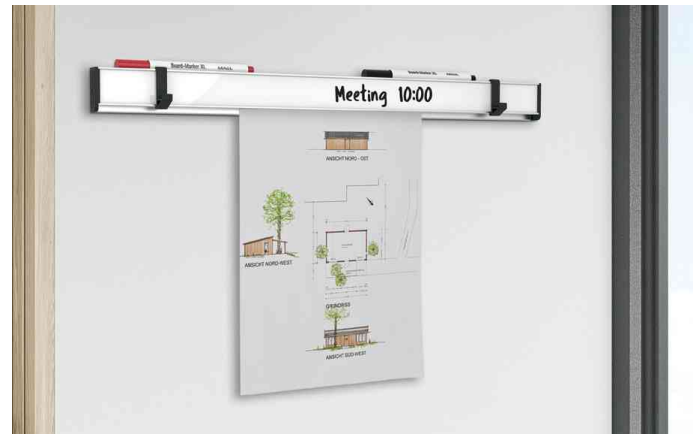

Symbolbild: zeigt das Produkt in Anwendung

Produkt	Ausführung	Maße	Farbe	VE	Hersteller- Nummer	Bestell- Nummer
Multifunktions-Klemmleiste	Aluminium	1.000 mm	silber		6248408	62010276