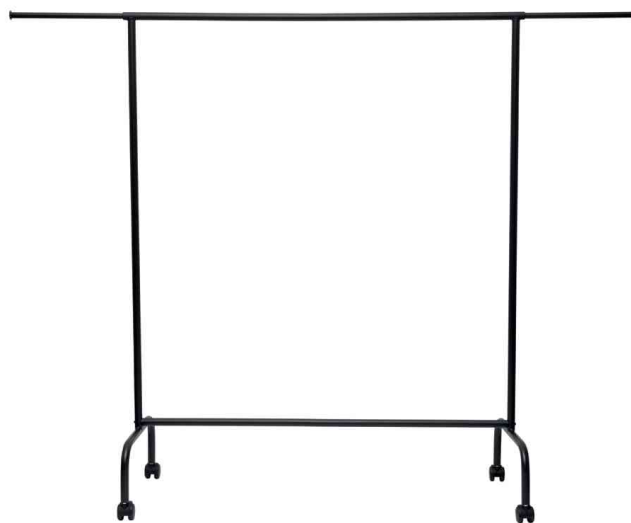

### Mobiler Garderobenständer in zeitlosem Design

- für besonders viele Kleidungsstücke
- große Kapazität: Für die Unterbringung von bis zu 35 Jacken oder Mänteln
- praktisch: Ausziehbare Seitenarme für bis zu je 8 weitere Jacken oder zum Aufhängen von Taschen und Accessoires
- stabil: Aus robustem Metall mit biegefesten Kleiderstange, breite Auslegung der Füße
- beweglich: Auch mit Kleidung einfach zu rollen durch vier Doppel-Lenkrollen

- Reihengarderobe aus pulverbeschichtetem Metall, mattschwarz
- vom Profi: Über 100 Jahre Erfahrung in der Metallverarbeitung
- Kleiderstange Länge 1.260 mm, Ø 25 mm, belastbar bis zu 30 kg
- mit ausziehbaren Seitenarmen, auf eine Gesamtbreite bis zu 1,95 m
- inklusive 4 Doppel-Lenkrollen Ø 50 mm, davon 2 feststellbar
- Farbe: schwarz RAL 9004
- schnelle und leichte Montage
- recycelbar: Zerlegen und dem Wertstoffkreislauf wieder zuführen

### Anwendungsbeispiele:

- geeignet für Veranstaltungsräume, Messen, im Empfangsbereich oder für zu Hause

Reihen-Garderobenwagen MAULlimbo

Reihen-Garderobenwagen MAULlimbo, Seitenarme ausziehbar

Symbolbild: zeigt das Produkt in Anwendung