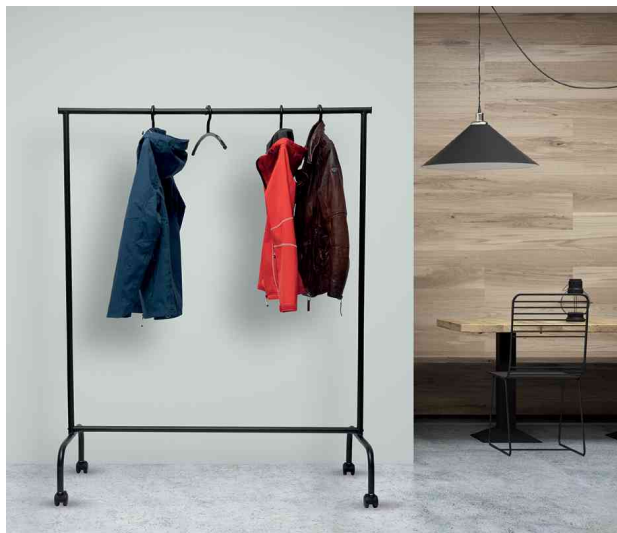

### Mobiler Garderobenständer in zeitlosem Design

- für besonders viele Kleidungsstücke
- große Kapazität: Für die Unterbringung von bis zu 35 Jacken oder Mänteln
- praktisch: Ausziehbare Seitenarme für bis zu je 8 weitere Jacken oder zum Aufhängen von Taschen und Accessoires
- stabil: Aus robustem Metall mit biegefesten Kleiderstange, breite Auslegung der Füße
- beweglich: Auch mit Kleidung einfach zu rollen durch vier Doppel-Lenkrollen

- Reihengarderobe aus pulverbeschichtetem Metall, mattschwarz
- vom Profi: Über 100 Jahre Erfahrung in der Metallverarbeitung
- Kleiderstange Länge 1.260 mm, Ø 25 mm, belastbar bis zu 30 kg
- mit ausziehbaren Seitenarmen, auf eine Gesamtbreite bis zu 1,95 m
- inklusive 4 Doppel-Lenkrollen Ø 50 mm, davon 2 feststellbar
- Farbe: schwarz RAL 9004
- schnelle und leichte Montage
- recycelbar: Zerlegen und dem Wertstoffkreislauf wieder zuführen

### Anwendungsbeispiele:

- geeignet für Veranstaltungsräume, Messen, im Empfangsbereich oder für zu Hause

Reihen-Garderobenwagen MAULlimbo

Reihen-Garderobenwagen MAULlimbo, Seitenarme ausziehbar

Symbolbild: zeigt das Produkt in Anwendung

Produkt	Ausführung	Maße	Material	Farbe	Hersteller-Nummer	Bestell-Nummer
Reihen-Garderobenwagen MAULlimbo	mobil	(B)1.260 x (T)500 x (H)1.560 mm	Metall	schwarz	9421190	62010209
Zubehör: Kleiderbügel			Kunststoff	schwarz	9451590	62010213