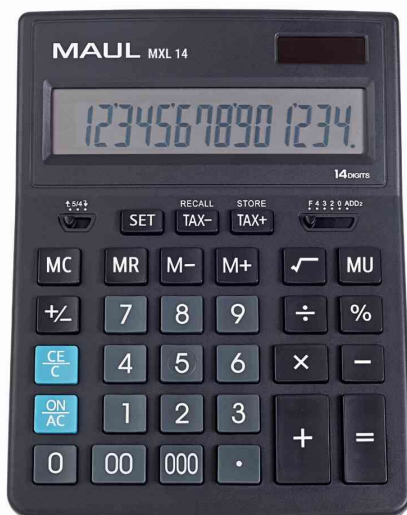

MAUL**Tischrechner MXL14****Kaufmännischer Tischrechner, stabil, standfest und belastbar**

- extra großes Gehäuse, große Tasten und Display
- schneller zu finden: Tasten in unterschiedlichen Farben
- viele Funktionen, inklusive Steuerberechnung
- MAUL Qualität: Präzision und Zuverlässigkeit am Schreibtisch oder unterwegs
- energiesparend: Solar- und Batteriebetrieb, automatische Abschaltung

Technische Details:

- 14-stellige LCD-Anzeige
- 1-zeiliges Display
- stabil: Tasten aus Kunststoff, leicht zu reinigen
- ergonomisch: angewinkeltes Display für besseres Ablesen
- Maße: (B)155 x (T)205 x (H)35 mm
- Gewicht: 204 g
- Solar-/Batteriebetrieb (LR44 - im Lieferumfang enthalten)
- umweltschonende Karton-Verpackung

Funktionen:

- 3-Tasten Speicher
- Steuerberechnung: Preis mit/ohne Steuer-Taste
- Prozentrechnung
- Löschtaste: Löscht die zuletzt eingegebene Zahl
- Taste Doppel-Null
- Taste Triple-Null
- Komma-Wahlschalter
- Rundungsautomatik
- Vorzeichenwechsel
- Wurzelberechnung
- automatische Abschaltung

Tischrechner MXL14

Profilsicht

Produkt	Ausführung	Display	Stromversorgung	Farbe	VE	Hersteller-Nummer	Bestell-Nummer
Tischrechner MXL 14		1-zeilig / 14-stellig	Solar / Batterie	schwarz		7267490	62010189