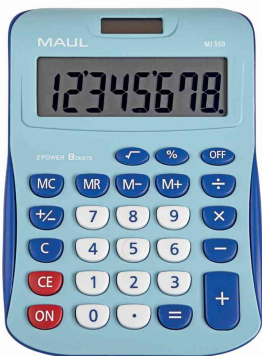

MAUL**Tischrechner MJ550****Die jungen Design-Allroundtalente**

- MAUL Qualität: Präzision und Zuverlässigkeit, auch unterwegs
- macht das Leben bunt: In drei Trendfarben
- schneller zu finden: Funktionstasten und Nummerntasten in unterschiedlichen Farben
- ergonomisch: Angewinkeltes großes Display für besseres Ablesen
- liegt gut in der Hand: Kompakte Größe, abgerundete Kanten
- energiesparend: Solar- und Batteriebetrieb, automatische Abschaltung

Technische Details:

- 8-stellige LCD-Anzeige
- 1-zeiliges Display
- stabil: Tasten aus Kunststoff, leicht zu reinigen
- Maße: (B)110 x (T)155 x (H)25 mm
- Gewicht: 107 g
- Solar-/Batteriebetrieb (LR1130 - im Lieferumfang enthalten)
- umweltschonende Karton-Verpackung

Funktionen:

- Prozentrechnung
- 3-Tasten Speicher
- Wurzelberechnung
- Vorzeichenwechsel
- automatische Abschaltung

Tischrechner MJ550, hellblau

Tischrechner MJ550, pink

Tischrechner MJ550, schwarz

Profilsicht