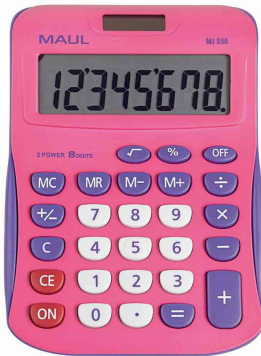

MAUL**Tischrechner MJ550****Die jungen Design-Allroundtalente**

- MAUL Qualität: Präzision und Zuverlässigkeit, auch unterwegs
- macht das Leben bunt: In drei Trendfarben
- schneller zu finden: Funktionstasten und Nummerntasten in unterschiedlichen Farben
- ergonomisch: Angewinkeltes großes Display für besseres Ablesen
- liegt gut in der Hand: Kompakte Größe, abgerundete Kanten
- energiesparend: Solar- und Batteriebetrieb, automatische Abschaltung

Technische Details:

- 8-stellige LCD-Anzeige
- 1-zeiliges Display
- stabil: Tasten aus Kunststoff, leicht zu reinigen
- Maße: (B)110 x (T)155 x (H)25 mm
- Gewicht: 107 g
- Solar-/Batteriebetrieb (LR1130 - im Lieferumfang enthalten)
- umweltschonende Karton-Verpackung

Funktionen:

- Prozentrechnung
- 3-Tasten Speicher
- Wurzelberechnung
- Vorzeichenwechsel
- automatische Abschaltung

Tischrechner MJ550, hellblau

Tischrechner MJ550, pink

Tischrechner MJ550, schwarz

Profilsicht

Produkt	Ausführung	Display	Stromversorgung	Farbe	VE	Hersteller-Nummer	Bestell-Nummer
Tischrechner MJ 550		1-zeilig / 8-stellig	Solar / Batterie	hellblau		7263434	62010183
		1-zeilig / 8-stellig	Solar / Batterie	pink		7263422	62010182
		1-zeilig / 8-stellig	Solar / Batterie	schwarz		7263490	62010184