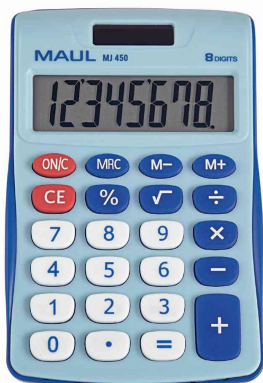

MAUL**Tischrechner MJ450****Die jungen Design-Allroundtalente**

- MAUL Qualität: Präzision und Zuverlässigkeit, auch unterwegs
- macht das Leben bunt: In drei Trendfarben
- schneller zu finden: Funktionstasten und Nummerntasten in unterschiedlichen Farben
- ergonomisch: Angewinkeltes großes Display für besseres Ablesen
- liegt gut in der Hand: Kompakte Größe, abgerundete Kanten
- energiesparend: Solar- und Batteriebetrieb, automatische Abschaltung

Technische Details:

- 8-stellige LCD-Anzeige
- 1-zeiliges Display
- stabil: Tasten aus Kunststoff, leicht zu reinigen
- Maße: (B)72 x (T)113 x (H)19 mm
- Gewicht: 49 g
- Solar-/Batteriebetrieb (LR1130 - im Lieferumfang enthalten)
- umweltschonende Karton-Verpackung

Funktionen:

- Prozentrechnung
- 3-Tasten Speicher
- Wurzelberechnung
- automatische Abschaltung

Tischrechner MJ450, hellblau

Tischrechner MJ450, pink

Tischrechner MJ450, schwarz

Profilansicht

Produkt	Ausführung	Display	Stromversorgung	Farbe	VE	Hersteller-Nummer	Bestell-Nummer
Tischrechner MJ 450		1-zeilig / 8-stellig	Solar / Batterie	hellblau		7263034	62010180
		1-zeilig / 8-stellig	Solar / Batterie	pink		7263022	62010179
		1-zeilig / 8-stellig	Solar / Batterie	schwarz		7263090	62010181