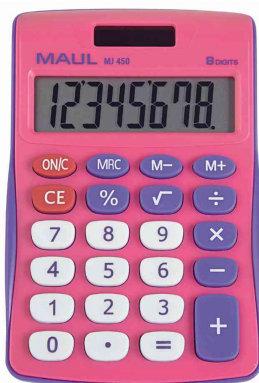

MAUL**Tischrechner MJ450****Die jungen Design-Allroundtalente**

- MAUL Qualität: Präzision und Zuverlässigkeit, auch unterwegs
- macht das Leben bunt: In drei Trendfarben
- schneller zu finden: Funktionstasten und Nummerntasten in unterschiedlichen Farben
- ergonomisch: Angewinkeltes großes Display für besseres Ablesen
- liegt gut in der Hand: Kompakte Größe, abgerundete Kanten
- energiesparend: Solar- und Batteriebetrieb, automatische Abschaltung

Technische Details:

- 8-stellige LCD-Anzeige
- 1-zeiliges Display
- stabil: Tasten aus Kunststoff, leicht zu reinigen
- Maße: (B)72 x (T)113 x (H)19 mm
- Gewicht: 49 g
- Solar-/Batteriebetrieb (LR1130 - im Lieferumfang enthalten)
- umweltschonende Karton-Verpackung

Funktionen:

- Prozentrechnung
- 3-Tasten Speicher
- Wurzelberechnung
- automatische Abschaltung

Tischrechner MJ450, hellblau

Tischrechner MJ450, pink

Tischrechner MJ450, schwarz

Profilansicht

Produkt	Ausführung	Display	Stromversorgung	Farbe	VE	Hersteller-Nummer	Bestell-Nummer
Tischrechner MJ 450		1-zeilig / 8-stellig	Solar / Batterie	hellblau		7263034	62010180
		1-zeilig / 8-stellig	Solar / Batterie	pink		7263022	62010179
		1-zeilig / 8-stellig	Solar / Batterie	schwarz		7263090	62010181