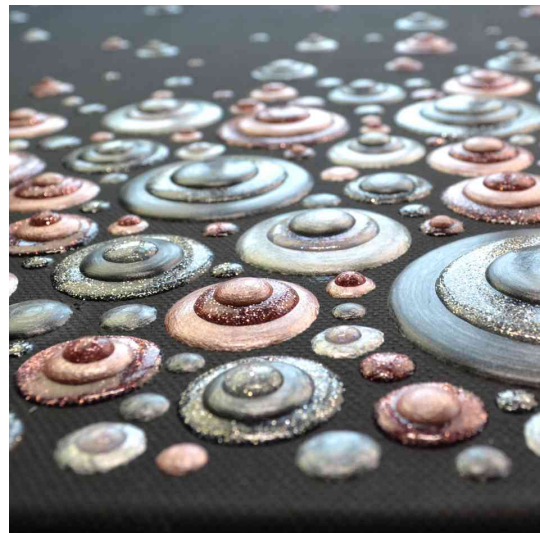

Blob Paint Farbset "Silver Moon", 6-teilig

- gebrauchsfertige Farbe mit hoher Farbintensität für die Blob Paint-Technik
- auf Wasserbasis
- wischfest, sofort einsatzbereit
- mit 3D Wirkung
- **Inhalt:** je 1 x 90 ml silber-metallic, stahl-metallic, rosé-metallic, silber-glitter, rosé-glitter und holo-glitter
- Abgabe nur in ganzen VE's

Anleitung:

- verwenden Sie einen flach liegenden Maluntergrund
- die Blobs werden direkt aus der Flasche auf den Untergrund aufgetragen
- nach 24 Stunden ist eine Schicht getrocknet und es kann eine weitere aufgetragen werden

Anwendungsbeispiele:

- zur Gestaltung von Blob Paint Bildern, mit mehreren übereinander geschichteten Farbpunkten
- ideal für bunte 3D-Effekte
- viele Gestaltungsmöglichkeiten, denn Sie entscheiden, welche Farben Sie übereinander schichten möchten und wie viele Schichten es werden sollen

Für wen geeignet:

- Kindergärten
- Schulen
- Hobbybastler

Blob Paint Farbset "Silver Moon", 6-teilig

Symbolbild: zeigt das Produkt in Anwendung

Produkt	Inhalt	Farbe	Hersteller- Nummer	Bestell- Nummer
Blob Paint Farbset "Silver Moon"	6 x 90 ml	farbig sortiert	800305900	63700200