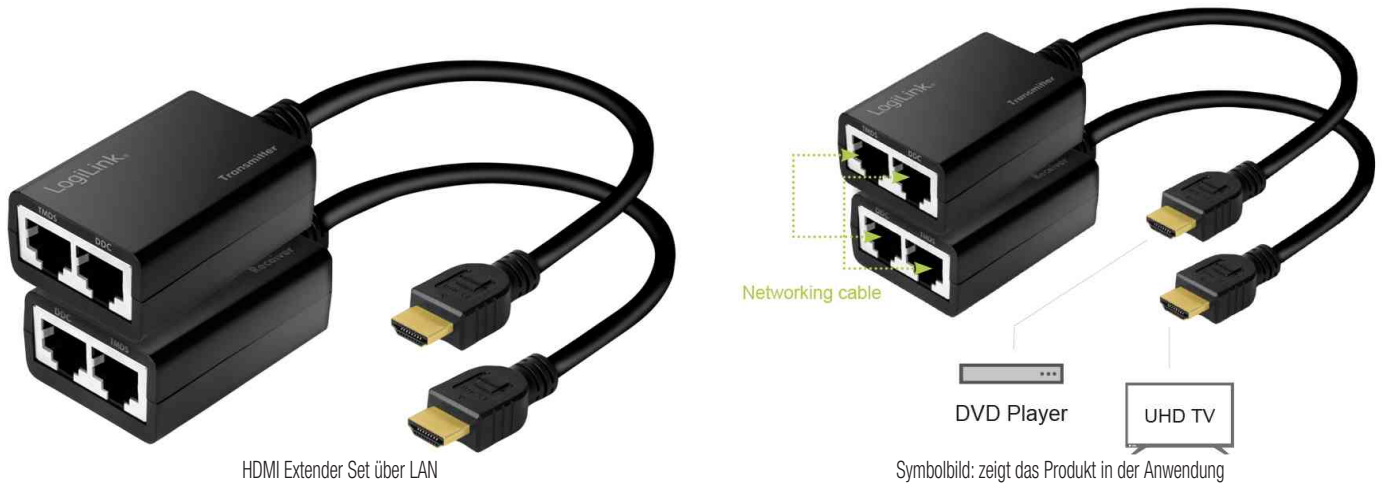

## LogiLink®

### HDMI Extender Set über LAN, Pigtail, 30 m

- HDMI-Anschluss über Ethernet Cat.5/6 Patchkabel
- automatische Einstellung der Geräte
- Pigtail-Typ mit 0,3 m Kabel
- Eingang: je 1x HDMI-A Stecker
- Ausgang: je 2x RJ45 Buchse
- unterstützt Full HD A/V-Signalübertragung bis zu 30 m/98 ft
- unterstützt HDCP pass through, Full HD 1080p/60 Hz und Full 3D
- Unterstützung von unkomprimiertem Audio wie LPCM
- ABS-Gehäuse
- Plug-and-play — keine Treiberinstallation nötig
- Maße: (B)36 x (T)54 x (H)22 mm

**Lieferumfang:** 1x HDMI Extender Sendeeinheit, 1x HDMI Extender Empfängereinheit und Bedienungsanleitung

#### Anwendungsbeispiel:

- eignet sich für die Verlängerung von HDMI-Signalen über TCP/IP

HDMI Extender Set über LAN

Symbolbild: zeigt das Produkt in der Anwendung

Produkt	Ausführung	Ports	Farbe	Hersteller- Nummer	Bestell- Nummer
HDMI Extender Set	HDMI	1	schwarz	HD0021	11117575