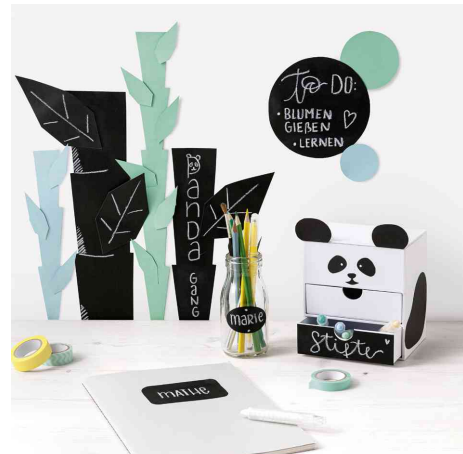

Tafelfolie Bögen

Macht jede glatte Oberfläche zur Tafel

- aus PVC
- Stärke: 135 my
- rückseitig mit Gitternetzlinien versehen zum einfachen Zuschneiden
- permanent selbstklebend
- mit Kreide und Kreidemakern beschriftbar und mit Wasser wieder abwischbar

Anwendungsbeispiele:

- kann bspw. neben oder am Kühlschrank als Notizboard kleben
- auch ideal als Notiztafel / Einkaufsliste

Tafelfolie Bögen

Symbolbild: zeigt das Produkt in Anwendung

Produkt	Format	Farbe	VE	Hersteller-Nummer	Bestell-Nummer
Tafelfolie	230 x 330 mm	schwarz	5 Blatt	390490	57907138