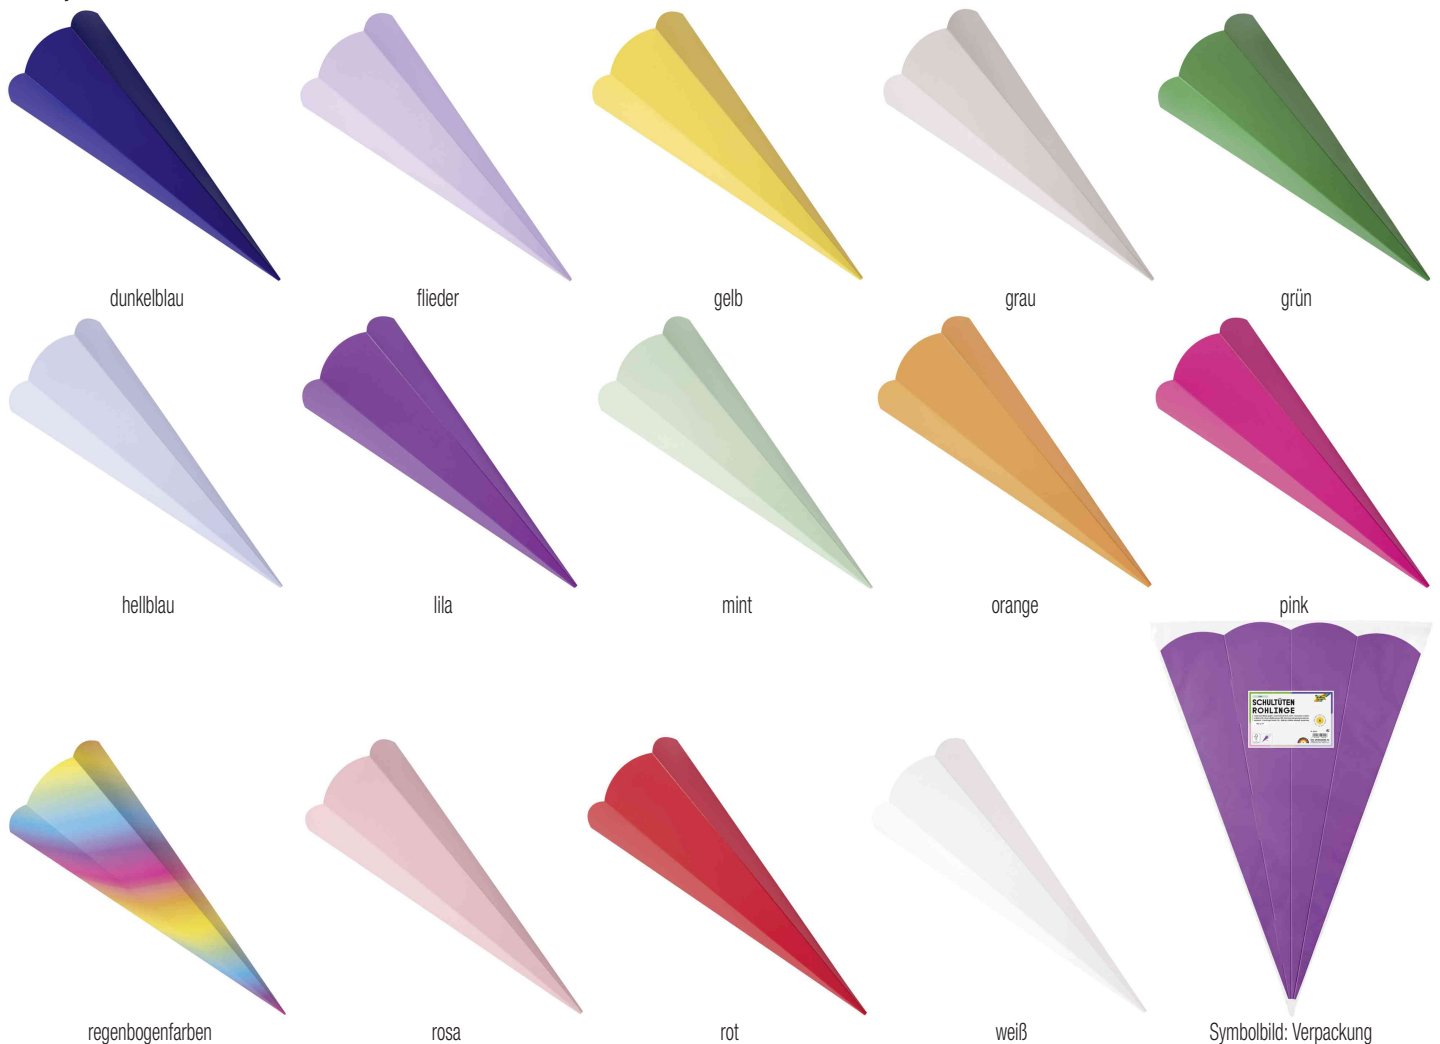

Schultüten-Zuschnitt

PIMP YOUR SCHOOL CONES • frische Schultüten, frischer Schulstart

- fix jeden noch so außergewöhnliche Lieblingsbegleiter für den ersten Schultag basteln
- von der Meerjungfrau bis zum Rennauto — alles ist möglich

- 6-eckig
- Länge: 680 mm
- aus starkem 400 g/qm Karton
- vorgestanzte Form
- zum Selberbasteln
- Abgabe nur in ganzen VE's

farbig sortiert: je 2x rot, gelb, pink, dunkelblau und grün

Anwendungsbeispiele:

- zum Basteln einer Schultüte zum Schulanfang

Für wen geeignet:

- Kindergärten
- Hobbybastler

Produkt	Ausführung	Farbe	VE	Hersteller-Nummer	Bestell-Nummer
Schultüten-Zuschnitt	6-eckig	dunkelblau	5 Stück	92535	57907088
	6-eckig	flieder	5 Stück	92528	57907083
	6-eckig	gelb	5 Stück	92514	57907078
	6-eckig	grau	5 Stück	92580	57907089
	6-eckig	grün	5 Stück	92553	57907086
	6-eckig	hellblau	5 Stück	92530	57907087
	6-eckig	lila	5 Stück	92531	57907084
	6-eckig	mint	5 Stück	92525	57907085
	6-eckig	orange	5 Stück	92540	57907079
	6-eckig	pink	5 Stück	92523	57907081
	6-eckig	regenbogenfarben	5 Stück	92577	57907091
	6-eckig	rosa	5 Stück	92526	57907082
	6-eckig	rot	5 Stück	92520	57907080
	6-eckig	weiß	5 Stück	92500	57907077
Schultüten-Zuschnitt, sortiert	6-eckig	farbig sortiert	10 Stück	92599	57907203