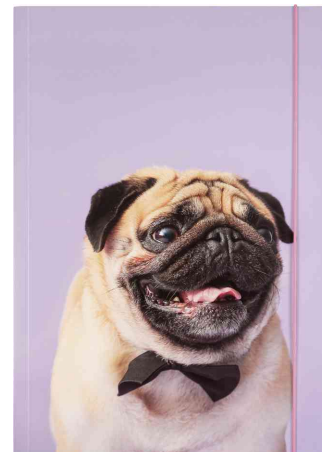

Zeichnungsmappe BASIC, DIN A3

- aus 400 g/qm starkem Karton
- mit Gummiband über die lange Seite als Verschluss
- Vorder- und Rückseite mit Motivdruck
- Innenseite einfarbig bedruckt
- Format: 297 x 420 mm
- glänzender Einband
- Höhe des Rücken faltbar und somit für mehr Inhalt verstellbar

Anwendungsbeispiele:

- egal ob man Pferde liebt oder eher für Pferdestärken brennt, für jeden der passende Begleiter für den Kunstunterricht

BASIC Black Horse

BASIC Jungle Cuties

BASIC Puggy Love

BASIC Race Car