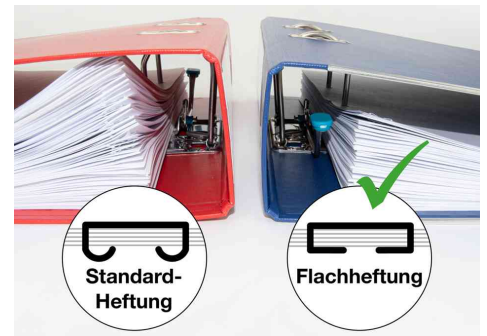

### Mit antibakteriellem Schutz!

- Heftleistung: 35 Blatt
- Einlegetiefe: 52 mm
- Befüllungsart Klammernmagazin: Oberlademechanik
- Material: Metall / Gehäuse aus recyceltem Kunststoff
- Heftungsart: geschlossene Heftung
- Heften mit 60% weniger Kraftaufwand
- Flachheftung ermöglicht flache Papierstapel, die weniger Ablageplatz benötigen
- Namensschildfenster zur Personalisierung
- Sichtfenster für den Füllstand der Heftklammern
- Maße: (B)49 x (T)150 x (H)91 mm
- passende Heftklammern: 24/6
- Lieferung inkl. 2 Schachteln à 1.000 Heftklammern 24/6

Flachheftgerät ECO Less Effort

Symbolbild: zeigt das Produkt in der Anwendung

Symbolbild: zeigt den Unterschied zwischen Standard- & Flachheftung

Produkt	Heftleistung	Farbe	Hersteller-Nummer	Bestell-Nummer
Flachheftgerät ECO Less Effort	35 Blatt	schwarz	1688	65800345