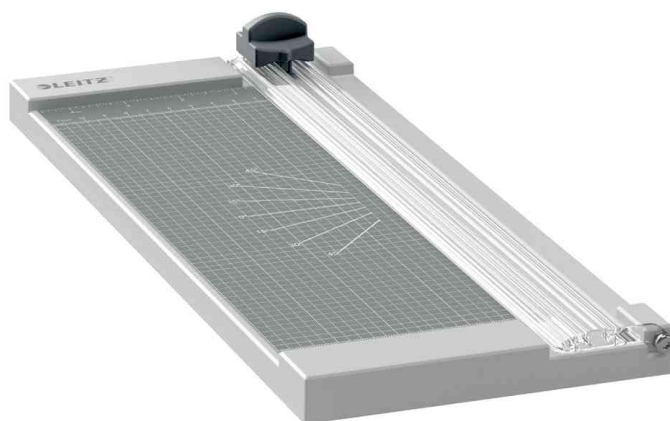

Rollen-Schneidemaschine Precision Home, DIN A4

Leichter & kompakter A4-Rollenschneider, ideal für Heim, Handwerk und Hobby

- sicher geschlossene Klinge
- komfortabler Schneidkopf, Klarsichtfenster & transparente Schneideführungsschiene sorgen für mühelose und exakte Ergebnisse bei jeder Anwendung
- durchsichtige Papierklemme lässt sich nach oben und unten klappen, was das Einlegen des Papiers erleichtert
- das einfache metrische Ableselineal sorgt für eine mühelose Papierausrichtung
- super glatte Tischoberfläche mit Winkelführungen und genauen Messlinien für präzises Schneiden
- leichter Kunststoffsockel mit rutschfesten Gummifüßen für Stabilität
- Tischgröße: (B)317 x (T)115 mm
- Maße: (B)150 x (T)373 x (H)38 mm

Anwendungsbeispiele:

- perfekt für den Heim-, Bastel- oder Hobbygebrauch, um Karten, Geschenke, Einladungen, Fotocollagen und mehr zu erstellen

Rollen-Schneidemaschine Precision Home, DIN A4

Produkt	Schnittlänge	Schnittleistung	Format	Farbe	Hersteller- Nummer	Bestell- Nummer
Rollen-Schneidemaschine Precision Home	305 mm	8 Blatt	A4	anthrazit	9025-00-00	80902500