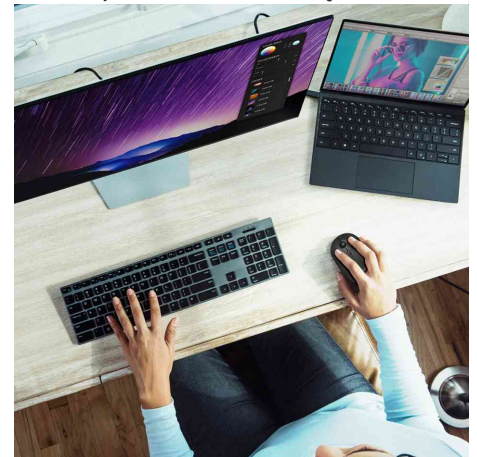

Symbolbild: zeigt das Produkt in der Anwendung

Produkt	Ausführung	Auflösung	Anschluss	Anwendung	Farbe	Hersteller-Nummer	Bestell-Nummer
Optische Funk Maus mit dualem Verbindungsmodus	3 Tasten	800 / 1.200 / 1.600 dpi	wireless	Notebook	schwarz	ID0204	11117567
		800 / 1.200 / 1.600 dpi	wireless	Notebook	weiß	ID0205	11117568