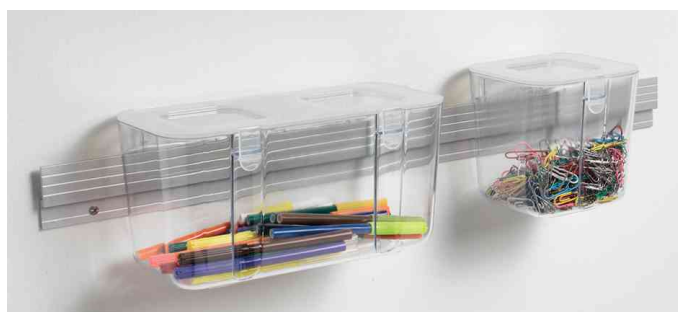

deflecto®

Wand-Montageschiene für Caddy Aufbewahrungsboxen

- aus Aluminium
- zum Befestigen der Caddy-Aufbewahrungsboxen an der Wand

Wand-Montageschiene für Caddy Aufbewahrungsboxen

Produkt	Ausführung	Maße	Farbe	VE	Hersteller- Nummer	Bestell- Nummer
Wand-Montageschiene für Caddy Aufbewahrungsboxen		(B)559 x (T)15 x (H)45 mm	silber		22773CREU	70003057