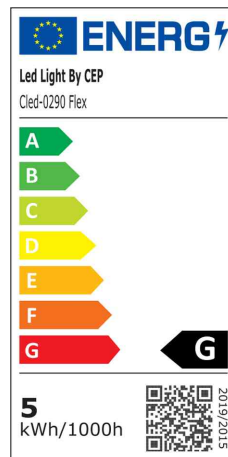

LED Tischleuchte FLEX Silva, Eichen/weiß

- **Lichtquelle:** Dieses Produkt enthält eine Lichtquelle der Energieeffizienzklasse G
 - diese Leuchte enthält eingebaute LED-Lampen
 - die Lampen können nicht ausgetauscht werden
 - mit Touchfeld-Bedienung am Sockel mit Dimmer
 - Lichtstrom: 300 Lumen
 - Lichtausbeute: 57 lm/W
 - Mindest-Farb wiedergabewert: 80 Ra
 - Farbtemperatur: warmweiß (3.000 K)
 - Leistung: 5 Watt
 - Verbrauch: 5,46 kWh/1000h
 - max. Beleuchtungsstärke 830 Lux
 - Lebensdauer: 50.000 Stunden
 - Länge Anschlusskabel: 1,8 m
 - Eurostecker
- max. Höhe: 600 mm
 - Armlänge: gesamt 580 mm - unten 340 mm, oben 230 mm
 - Lampenkopf: Durchmesser: 120 mm
 - Sockel Durchmesser: 160 mm
 - Arm und Kopf aus Metal und ABS, Fuß aus Eichenholz
 - durch seine elastische Eigenschaft ermöglicht der Arm eine praktische Orientierung des Lichtpunktes

LED Tischleuchte FLEX Silva, Eichen/weiß

Symbolbild: zeigt das Produkt in Anwendung

Produkt	Ausführung	Farbe	Leistung	Farbtemperatur	Spannung Leuchtmittel	EEK	Hersteller- Nummer	Bestell- Nummer
LED Tischleuchte FLEX Silva	Standfuß	Eichen/weiß		3.000 K	240-100 / 24 V	G	2005905301	52535466