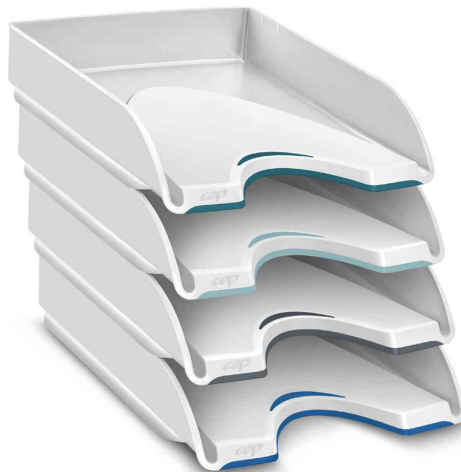

Briefablage Nuance, 4er Pack

- aus hochschlagfestem Polystyrol, 100% recycelbar
- mit verschiedenfarbigen Greifzonen zur leichteren Orientierung
- mit breiter Öffnung
- senkrecht und versetzt stapelbar
- Füllhöhe: 900 Blatt
- für Dokumente bis Format 240 x 320 mm geeignet
- Maße: (B)348 x (T)257 x (H)66 mm
- VE = 4 Stück
- Abgabe nur in ganzen VE's

Anwendungsbeispiele:

- Ablagekorb auf dem Schreibtisch
- zum Sammeln und Verteilen von Posteingang und -ausgang
- als Zwischenablage

Briefablage Nuance, 4er Pack, grau

Briefablage Nuance, 4er Pack, weiß

Symbolbild: zeigt das Produkt in Anwendung

Produkt	Ausführung	Format	Farbe	VE	Hersteller-Nummer	Bestell-Nummer
Briefablage Nuance, 4er Pack	Kunststoff / stapelbar	DIN A4	grau	4 Stück	1042006381	52535460
		DIN A4	weiß	4 Stück	1042000511	52535459