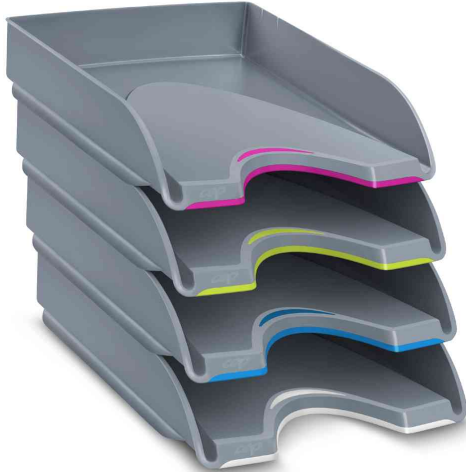

Briefablage Nuance, 4er Pack

- aus hochschlagfestem Polystyrol, 100% recycelbar
- mit verschiedenfarbigen Greifzonen zur leichteren Orientierung
- mit breiter Öffnung
- senkrecht und versetzt stapelbar
- Füllhöhe: 900 Blatt
- für Dokumente bis Format 240 x 320 mm geeignet
- Maße: (B)348 x (T)257 x (H)66 mm
- VE = 4 Stück
- Abgabe nur in ganzen VE's

Anwendungsbeispiele:

- Ablagekorb auf dem Schreibtisch
- zum Sammeln und Verteilen von Posteingang und -ausgang
- als Zwischenablage

Briefablage Nuance, 4er Pack, grau

Briefablage Nuance, 4er Pack, weiß

Symbolbild: zeigt das Produkt in Anwendung

Produkt	Ausführung	Format	Farbe	VE	Hersteller-Nummer	Bestell-Nummer
Briefablage Nuance, 4er Pack	Kunststoff / stapelbar	DIN A4	grau	4 Stück	1042006381	52535460
		DIN A4	weiß	4 Stück	1042000511	52535459