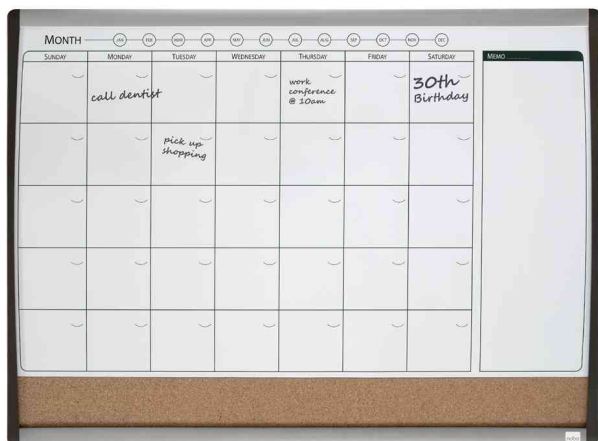

Kombitafel mit Kalenderraster - Weißwand / Kork

- Tafel zum Teil aus Stahlblech & Korkoberfläche
- Kalender mit zusätzlicher Notizfläche beschreibbar mit trocken abwischbaren Whiteboardmarkern
- Tage & Monate sind in der Sprache englisch angedruckt
- Korkoberfläche für Pinwandnadeln
- mit modernem schwarz-silbernen gewölbten Rahmen
- lässt sich mit Klebepads an der Wand befestigen
- Lieferung inkl. 1 Boardmarker, 1 Magnet & adhäsiven Klebepads

Anwendungsbeispiele:

- Korkfläche für die Anbringung von Notizzetteln

Kombitafel mit Kalenderraster

Symbolbild: zeigt das Produkt in der Anwendung

Produkt	Ausführung	Maße	Farbe	VE	Hersteller- Nummer	Bestell- Nummer
Kombitafel mit Kalenderraster	Weißwand / Kork	585 x 430 mm	schwarz-silber		1903813	5500586