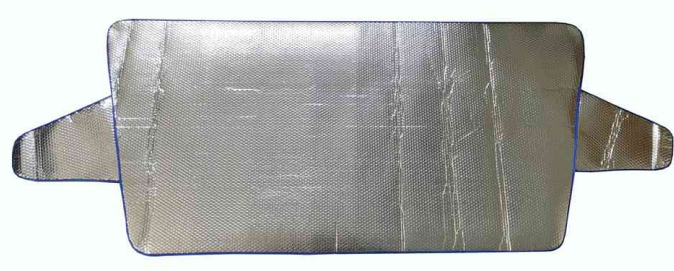

Sonnenblende / Eisschutz für KFZ-Frontscheibe XXL

- extra dick und doppelagig
- universell passend mit einfacher Befestigungsmöglichkeit
- platzsparende Aufbewahrung
- Maße: (B)2.050 x (H)950 mm

Anwendungsbeispiele:

- zum Schutz vor Eis, Schnee und Sonneneinstrahlung

Sonnenblende / Eisschutz für KFZ-Frontscheibe XXL

Detailsicht

Produkt	Farbe	VE	Hersteller- Nummer	Bestell- Nummer
Sonnenblende / Eisschutz für KFZ-Frontscheibe XXL	silber		701016	11570308