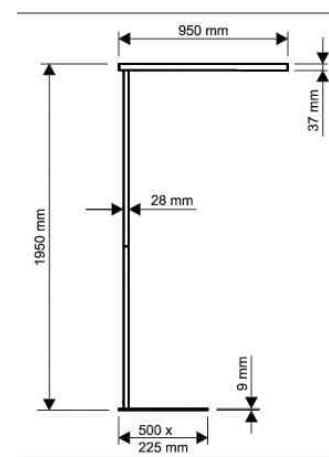

Detailansicht