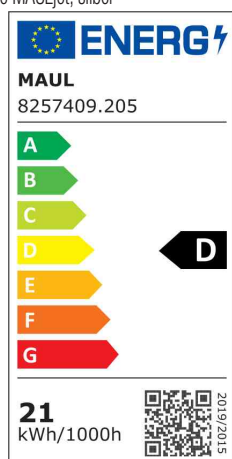

- **Lichtquelle: Dieses Produkt enthält je eine Lichtquellen der Energieeffizienzklasse E und D**

- Austausch Lichtquelle und Betriebsgerät durch eine Elektro-Fachkraft möglich
- Leistung: 51 W
- Gewichteter Energieverbrauch: 2 x 21 kWh / 1000 h je Lichtquelle
- Lichtstrom: 2617 Lumen / 3218 Lumen
- Lichtausbeute: 119 & 146 Lumen / Watt
- Farbtemperatur: 4000 Kelvin (neutralweiß) nach oben und nach unten
- Max. Beleuchtungsstärke: Nach oben: 1520 Lux (Messabstand 85 cm), 940 Lux (Messabstand 110 cm), nach unten: 1080 Lux (Messabstand: 85 cm), 660 Lux (Messabstand: 110 cm)
- Farbwiedergabeindex (Ra): >82
- Lebensdauer: 2 x 50.000 Stunden
- Schutzkontakt-Stecker - für unsere schweizer Kunden wird der Artikel zusätzlich mit einem Fixadapter geliefert

- kombinierte Arbeitsplatzbeleuchtung mit direktem und indirektem Licht, effizient und ausgewogen
- hohe Lichtqualität, unabhängig von natürlicher oder künstlicher Umgebungsbeleuchtung
- individuelle Einstellung der Raum- und Arbeitsplatzbeleuchtung nach den Bedürfnissen des Einzelnen und dessen Tätigkeiten
- keine störenden Nebengeräusche & kein Flimmern, das Licht startet sofort und flackerfrei
- stabile Säule aus Aluminium
- Höhe 1.950 mm
- Leuchtenkopf geschlossen, ca. 950 x 98 x 37 mm
- Schalter am Leuchtenkopf
- stabiler Standfuß aus Stahl mit Fußgleitern, 500 x 225 x 6 mm
- Kabellänge: 1,8 m

LED-Stehleuchte MAULjet, silber

LED-Stehleuchte MAULjet, weiß

Detailansicht

Produkt	Ausführung	Farbe	Leistung	Farbtemperatur	Spannung Leuchtmittel	EEK	Hersteller- Nummer	Bestell- Nummer
LED-Stehleuchte MAULjet	Standfuß	silber	51 Watt	4000 K	100-240 V	D & E	8257595	62060611
		weiß	51 Watt	4000 K	100-240 V	D & E	8257502	62060610