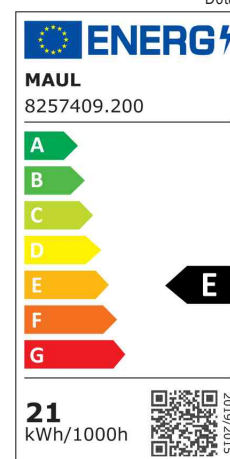

Produkt	Ausführung	Farbe	Leistung	Farbtemperatur	Spannung Leuchtmittel	EEK	Hersteller- Nummer	Bestell- Nummer
LED-Stehleuchte MAULjet	Standfuß	silber	51 Watt	4000 K	100-240 V	D & E	8257595	62060611
		weiß	51 Watt	4000 K	100-240 V	D & E	8257502	62060610