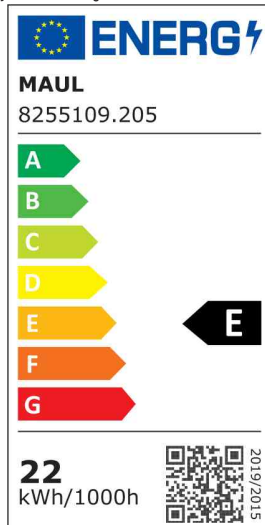

MAUL

LED-Deckenfluter MAULsphere, dimmbar

- eleganter Deckenfluter in mattschwarz
 - für eine indirekte, blendfreie Raumausleuchtung und wohltuende Arbeitsatmosphäre
 - angenehmes Licht durch matt-transparente Scheibe aus hochwertigem Kunststoff
 - Scheibe gleichzeitig Schutz vor Insekten, bequem zu reinigen
 - extrem sparsam: Moderne LED-Technik
 - Technisches Sicherheitskonzept Made by MAUL
- **Lichtquelle: Dieses Produkt enthält eine Lichtquelle der Energieeffizienzklasse E**
 - Austausch Lichtquelle und Betriebsgerät möglich
 - Leistung: 27W
 - Gewichteter Energieverbrauch: 22 kWh / 1000 h
 - Lichtstrom: 2570 Lumen
 - Farbtemperatur: 3000 Kelvin (warmweiß)
 - Max. Beleuchtungsstärke: 900 Lux (Messabstand 85 cm)
 - Farbwiedergabeindex (Ra): 82
 - Lebensdauer: 10.000 Stunden
 - Eurostecker-Netzteil
- stabile Säule aus Metall
 - Höhe: 1.825 mm
 - Leuchtenkopf Durchmesser ca. 235 mm
 - Schalter an der Säule
 - stabiler Standfuß aus Metall, Durchmesser: 230 mm
 - Kabellänge ca. 1,7 m, Schutzklasse II
 - im Versandkarton sicher verpackt, Verpackung recycelbar

LED-Deckenfluter MAULsphere, dimmbar

Symbolbild: zeigt das Produkt in Anwendung

Detailsicht

| Produkt | Ausführung | Farbe | Leistung | Farbtemperatur | Spannung Leuchtmittel | E EK | Hersteller- Nummer | Bestell- Nummer |
|-----------------------------|------------|---------|----------|----------------|-----------------------|------|-----------------------|--------------------|
| LED-Deckenfluter MAULsphere | Standfuß | schwarz | 27 Watt | 3000 K | 220-240 V | E | 8255290 | 62060607 |