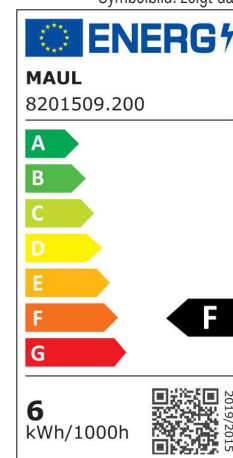

- **Lichtquelle: Dieses Produkt enthält eine Lichtquelle der Energieeffizienzklasse F**

- die Leuchte enthält eingebaute LED-Lampen
 - Austausch Lichtquelle und Betriebsgerät durch eine Elektro-Fachkraft möglich
 - Leistung: 8W
 - Gewichteter Energieverbrauch: 6 kWh / 1000 h
 - Lichtstrom: 594 Lumen
 - Farbtemperatur: 3000 Kelvin (warmweiß)
 - Max. Beleuchtungsstärke: 1520 Lux (Messabstand 35 cm)
 - Farbwiedergabeindex (Ra): >80
 - Lebensdauer: 20.000 Stunden
 - Eurostecker
- Homogene Lichtverteilung und optimierter Blendschutz durch Streuscheibe
 - Material: Arm: Aluminium, Standfuß: Kunststoff, Fuß: Beschwerungseinlage, schreibtischschonende Moosgummi-Füße
 - Maße: Höhe: 42,5 cm - Arm: Länge 38,5 cm - Kopf: 37,5x2,1 cm - Fuß: Ø 17 cm
 - Bewegung: Kopf: Neigbar, Drehbar - Arm: Neigbar
 - Position Schalter: Leuchtenfuß
 - Kabellänge: 1,8 m
 - Schutzklasse II

LED-Tischleuchte MAULrubia colour vario

Symbolbild: Leuchtenkopf

Symbolbild: zeigt das Produkt in Anwendung

Produkt	Ausführung	Farbe	Leistung	Farbtemperatur	Spannung Leuchtmittel	EEK	Hersteller-Nummer	Bestell-Nummer
LED-Tischleuchte MAULrubia	Standfuß	schwarz	8 Watt	3000-6500 K	220-240 V	F	8201595	62060589