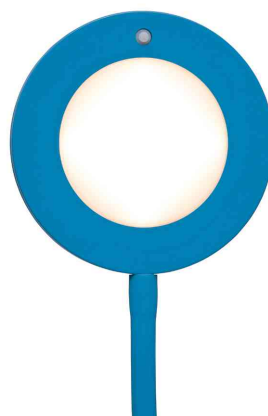

MAUL

LED-Tischleuchte MAULjoy

- Die fröhliche Tischleuchte in neuen Trendfarben
- Für jeden, der Farbe liebt, als Akzentfarbe oder für den Schüler-Schreibtisch
- Cool: Matte Oberfläche
- Extrem sparsam: Moderne LED-Technik, hohe Energie-Effizienz
- Klein, aber oho: Gut geeignet für kleine Arbeitsflächen, dabei hohe Lichtleistung
- Technisches Sicherheitskonzept Made by MAUL
- Kompakte Form: Platzsparend und handlich, sehr gutes Preis-/Leistungsverhältnis

• Lichtquelle: Dieses Produkt enthält eine Lichtquelle der Energieeffizienzklasse D

- Austausch Lichtquelle und Betriebsgerät möglich
 - Leistung: 7W
 - Gewichteter Energieverbrauch: 5 kWh / 1000 h
 - Lichtstrom: 769 Lumen
 - Farbtemperatur: 3000 Kelvin (warmweiß)
 - Max. Beleuchtungsstärke: 1880 Lux (Messabstand 33 cm)
 - Farbwiedergabeindex (Ra): >81
 - Lebensdauer: 15.000 Stunden
 - Eurostecker-Netzteil
- Arm mit Flexbereich zur Einstellung des Leuchtwinkels
 - Fuß und Kopf aus stabilem Kunststoff, Arm aus Metall mit gummierter Oberfläche
 - Material: Kopf: Kunststoff - Arm: Metall, gummierte Oberfläche - Standfuß: Kunststoff
 - Maße: Höhe: 340 mm - Arm: Länge 358 mm - Kopf: Ø 118 mm - Fuß: Ø 137 mm
 - Bewegung: Kopf: Neigbar, Drehbar - Arm: fix
 - Position Schalter: Leuchtenkopf
 - Kabellänge: 1,8 m
 - Schutzklasse II

LED-Tischleuchte MAULjoy, atlantic blue

LED-Tischleuchte MAULjoy, lime

LED-Tischleuchte MAULjoy, schwarz

LED-Tischleuchte MAULjoy, touch of rose

Symbolbild: flexibler Arm

Symbolbild: Leuchtenkopf

Produkt	Ausführung	Farbe	Leistung	Farbtemperatur	Spannung Leuchtmittel	E EK	Hersteller- Nummer	Bestell- Nummer
LED-Tischleuchte MAULjoy	Standfuß	atlantic blue	7 Watt	3000 K	220-240 V	D	8200632	62060586
		lime	7 Watt	3000 K	220-240 V	D	820 06 52	62060587
	Standfuß	schwarz	7 Watt	3000 K	220-240 V	D	8200690	62060588