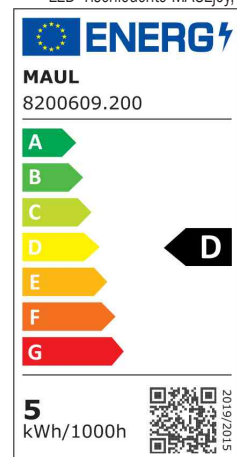

• Lichtquelle: Dieses Produkt enthält eine Lichtquelle der Energieeffizienzklasse D

- Austausch Lichtquelle und Betriebsgerät möglich
 - Leistung: 7W
 - Gewichteter Energieverbrauch: 5 kWh / 1000 h
 - Lichtstrom: 769 Lumen
 - Farbtemperatur: 3000 Kelvin (warmweiß)
 - Max. Beleuchtungsstärke: 1880 Lux (Messabstand 33 cm)
 - Farbwiedergabeindex (Ra): >81
 - Lebensdauer: 15.000 Stunden
 - Eurostecker-Netzteil
- Arm mit Flexbereich zur Einstellung des Leuchtwinkels
 - Fuß und Kopf aus stabilem Kunststoff, Arm aus Metall mit gummierter Oberfläche
 - Material: Kopf: Kunststoff - Arm: Metall, gummierte Oberfläche - Standfuß: Kunststoff
 - Maße: Höhe: 340 mm - Arm: Länge 358 mm - Kopf: Ø 118 mm - Fuß: Ø 137 mm
 - Bewegung: Kopf: Neigbar, Drehbar - Arm: fix
 - Position Schalter: Leuchtenkopf
 - Kabellänge: 1,8 m
 - Schutzklasse II

LED-Tischleuchte MAULjoy, atlantic blue

LED-Tischleuchte MAULjoy, lime

LED-Tischleuchte MAULjoy, schwarz

LED-Tischleuchte MAULjoy, touch of rose

Symbolbild: flexibler Arm

Symbolbild: Leuchtenkopf

Produkt	Ausführung	Farbe	Leistung	Farbtemperatur	Spannung Leuchtmittel	E EK	Hersteller- Nummer	Bestell- Nummer
LED-Tischleuchte MAULjoy	Standfuß	atlantic blue	7 Watt	3000 K	220-240 V	D	8200632	62060586
		lime	7 Watt	3000 K	220-240 V	D	820 06 52	62060587
	Standfuß	schwarz	7 Watt	3000 K	220-240 V	D	8200690	62060588