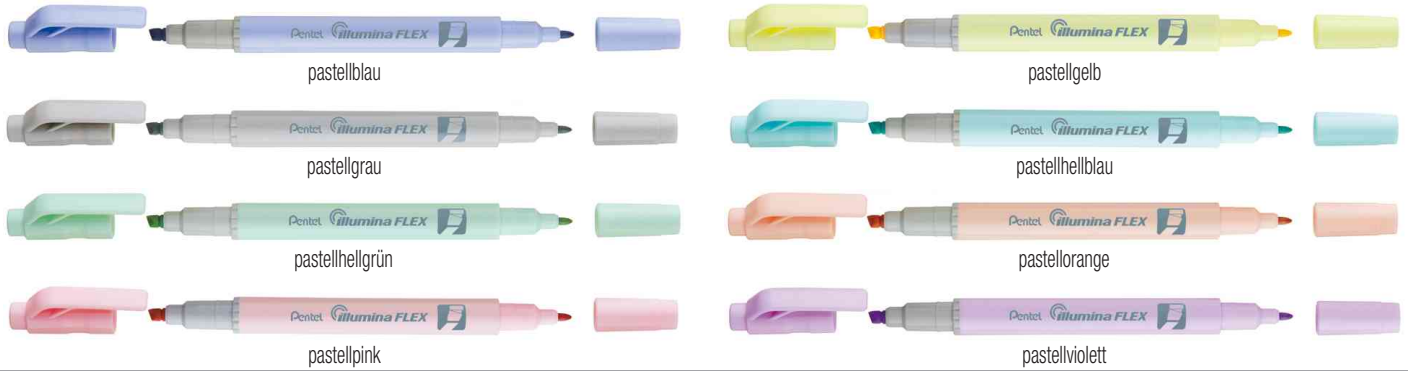

Textmarker Illumina Flex Pastell

- in schlanker Stiftform
- mit zwei Schreibspitzen ausgestattet
- die stabile Faserspitze in Keilform liefert feine und breite Markierungen
- die konische, dünne sorgt für feine Striche
- Kappe mit Clip
- Kunststoff-Gehäuse

Für wen geeignet:

- der Textmarker ist ideal für Schule, Studium, Büro und Haushalt

Produkt	Ausführung	Strichstärke	Strichfarbe	Gehäusefarbe	VE	Hersteller-Nummer	Bestell-Nummer
Textmarker Illumina Flex		1,0 mm / 3,5 mm	pastellblau	pastellblau		SLW11P-CE	5232119
		1,0 mm / 3,5 mm	pastellgelb	pastellgelb		SLW11P-GE	5232327
		1,0 mm / 3,5 mm	pastellgrau	pastellgrau		SLW11P-NE	5232329
		1,0 mm / 3,5 mm	pastellhellblau	pastellhellblau		SLW11P-SE	5232331
		1,0 mm / 3,5 mm	pastellhellgrün	pastellhellgrün		SLW11P-KE	5232328
		1,0 mm / 3,5 mm	pastellorange	pastellorange		SLW11P-FE	5232168
		1,0 mm / 3,5 mm	pastellpink	pastellpink		SLW11P-PE	5232330
		1,0 mm / 3,5 mm	pastellviolett	pastellviolett		SLW11P-VE	5232332