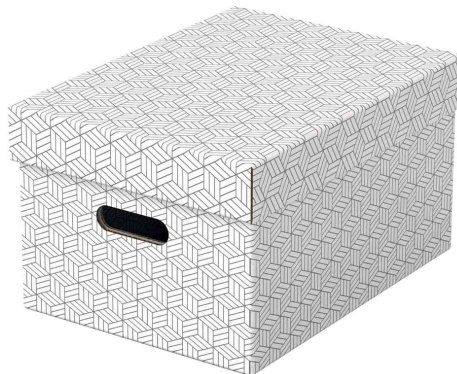

Aufbewahrungsbox Home, 3er Set

Moderne Aufbewahrungsboxen, ideal um sofortigen Stauraum zu Hause zu schaffen

- aus stabiler, 100% recycelter & 100% recycelbarer Wellpappe
- mit abnehmbarem Deckel
- mit Tragegriffen, damit die Box bei Bedarf leicht von Raum zu Raum transportiert werden kann
- Konstruktion mit doppelten Seitenwänden und Boden
- die abwischbare Oberfläche ist mit einem zweifarbigem, geometrischen Design versehen
- Lieferung erfolgt flach verpackt
- plastikfreie Verpackung

Anwendungsbeispiele

- ideal zur Aufbewahrung von Unterlagen, Ordnern, Spielzeug, Büchern und anderen größeren Gegenständen

Aufbewahrungsbox Home L, grau

Aufbewahrungsbox Home M, weiß

Symbolbild: zeigt das Produkt in der Anwendung

Symbolbild: zeigt das Produkt in der Anwendung

Symbolbild: zeigt das Produkt in der Anwendung

Produkt	Ausführung	Maße	Farbe	VE	Hersteller- Nummer	Bestell- Nummer
Aufbewahrungsbox Home	L	(B)355 x (T)510 x (H)305 mm	grau	3 Stück	628287	80628287
		(B)355 x (T)510 x (H)305 mm	weiß	3 Stück	628286	80628286
	M	(B)265 x (T)365 x (H)205 mm	grau	3 Stück	628283	80628283
		(B)265 x (T)365 x (H)205 mm	weiß	3 Stück	628282	80628282