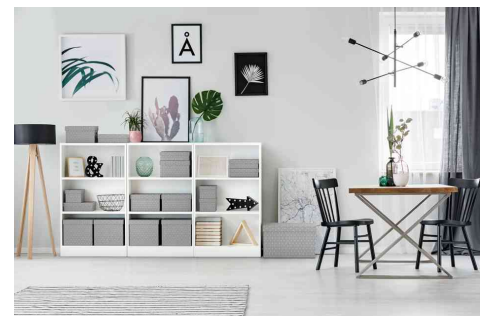

Aufbewahrungsbox Home, 3er Set

Moderne Aufbewahrungsboxen, ideal um sofortigen Stauraum zu Hause zu schaffen

- aus stabiler, 100% recycelter & 100% recycelbarer Wellpappe
- mit abnehmbarem Deckel
- mit Tragegriffen, damit die Box bei Bedarf leicht von Raum zu Raum transportiert werden kann
- Konstruktion mit doppelten Seitenwänden und Boden
- die abwischbare Oberfläche ist mit einem zweifarbigem, geometrischen Design versehen
- Lieferung erfolgt flach verpackt
- plastikfreie Verpackung

Anwendungsbeispiele

- ideal zur Aufbewahrung von Unterlagen, Ordnern, Spielzeug, Büchern und anderen größeren Gegenständen

Aufbewahrungsbox Home L, grau

Aufbewahrungsbox Home M, weiß

Symbolbild: zeigt das Produkt in der Anwendung

Symbolbild: zeigt das Produkt in der Anwendung

Symbolbild: zeigt das Produkt in der Anwendung

Produkt	Ausführung	Maße	Farbe	VE	Hersteller- Nummer	Bestell- Nummer
Aufbewahrungsbox Home	L	(B)355 x (T)510 x (H)305 mm	grau	3 Stück	628287	80628287
		(B)355 x (T)510 x (H)305 mm	weiß	3 Stück	628286	80628286
	M	(B)265 x (T)365 x (H)205 mm	grau	3 Stück	628283	80628283
		(B)265 x (T)365 x (H)205 mm	weiß	3 Stück	628282	80628282