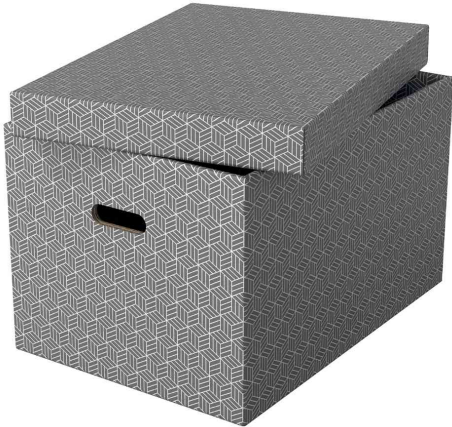

Aufbewahrungsbox Home, 3er Set

Moderne Aufbewahrungsboxen, ideal um sofortigen Stauraum zu Hause zu schaffen

- aus stabiler, 100% recycelter & 100% recycelbarer Wellpappe
- mit abnehmbarem Deckel
- mit Tragegriffen, damit die Box bei Bedarf leicht von Raum zu Raum transportiert werden kann
- Konstruktion mit doppelten Seitenwänden und Boden
- die abwischbare Oberfläche ist mit einem zweifarbigem, geometrischen Design versehen
- Lieferung erfolgt flach verpackt
- plastikfreie Verpackung

Anwendungsbeispiele

- ideal zur Aufbewahrung von Unterlagen, Ordnern, Spielzeug, Büchern und anderen größeren Gegenständen

Aufbewahrungsbox Home L, grau

Aufbewahrungsbox Home M, weiß

Symbolbild: zeigt das Produkt in der Anwendung

Symbolbild: zeigt das Produkt in der Anwendung

Symbolbild: zeigt das Produkt in der Anwendung

Produkt	Ausführung	Maße	Farbe	VE	Hersteller- Nummer	Bestell- Nummer
Aufbewahrungsbox Home	L	(B)355 x (T)510 x (H)305 mm	grau	3 Stück	628287	80628287
		(B)355 x (T)510 x (H)305 mm	weiß	3 Stück	628286	80628286
	M	(B)265 x (T)365 x (H)205 mm	grau	3 Stück	628283	80628283
		(B)265 x (T)365 x (H)205 mm	weiß	3 Stück	628282	80628282