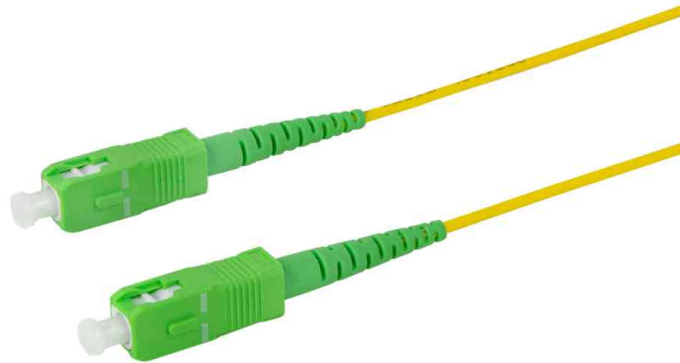

LWL Patchkabel, SC-Simplex Stecker - SC-Simplex Stecker, OS2

- Mantel: LSZH, 2 mm Durchmesser
- Faser: 9/125µ OS2, Singlemode, G657.A2
- flexibel, dünn & biegeunempfindlich
- zeichnen sie sich durch sehr gute Dämpfungswerte aus
- Qualität: Jedes Kabel ist mit einem Prüfprotokoll versehen
- Kabelfarbe: gelb
- Steckerfarbe: grün
- Stecker: LC/APC auf LC/APC, Grade C

Anwendungsbeispiele:

- ideal für eine anspruchsvolle Glasfaser-Verkabelung
- für FTTx und Data Center
- einwandfrei für beengte Platzverhältnisse

Symbolbild: LWL Patchkabel, SC-Simplex Stecker - SC-Simplex Stecker, OS2

Produkt	Typ	Anschluss	Länge	Farbe	Hersteller-Nummer	Bestell-Nummer
LWL Patchkabel, OS2	SC-Simplex - SC-Simplex	Stecker - Stecker	0,5 m	gelb / grün	FPSSC00	11117544
		Stecker - Stecker	1,0 m	gelb / grün	FPSSC01	11117545
	SC-Simplex - SC-Simplex	Stecker - Stecker	2,0 m	gelb / grün	FPSSC02	11117546
		Stecker - Stecker	3,0 m	gelb / grün	FPSSC03	11117547
	SC-Simplex - SC-Simplex	Stecker - Stecker	5,0 m	gelb / grün	FPSSC05	11117548
		Stecker - Stecker	10,0 m	gelb / grün	FPSSC10	11117549
	SC-Simplex - SC-Simplex	Stecker - Stecker	15,0 m	gelb / grün	FPSSC15	11117550
		Stecker - Stecker	20,0 m	gelb / grün	FPSSC20	11117551