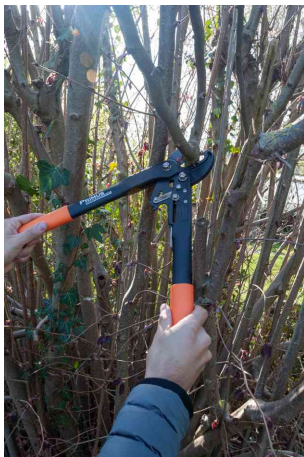

Damen-Astscherer Dual-Cut

1 Schere - 2 Schneidsysteme

- Dual Cut: wahlweise mit Rollensystem oder Ratschensystem umstellbar (dünne Äste)
- wahlweise einsetzbares Rollensystem für einen Direktschnitt: (für dünne Äste)
- dank des Ratschenmechanismus, der automatisch bei Bedarf zugeschaltet wird, lassen sich auch stärkere Äste mühelos durchtrennen
- innovative Ratschen-Technologie sorgt dafür, dass auch stärkere Äste und hartes Holz mühelos in bis zu 4 Schritten durchtrennt werden
- ultraleichte Astschere aus GFK
- die ovalen ergonomischen GFK-Hebelarme gewährleisten bei geringem Gewicht eine hohe Stabilität
- 50% weniger Kraftaufwand
- Äste bis zu 35 mm Durchmesser sind kein Problem
- SK-5 Klinge mit antihafbeschichteter Schnittfläche
- Klinge nachschärfbar
- Maße: (B)195 x (H)30 mm

Anwendungsbeispiele:

- für alle frischen & trockenen Baumgehölze

Für wen geeignet:

- Menschen mit Arthrose, Rheuma oder sonstigen Handproblemen
- Gärtner
- Floristen
- Hobby-Gärtner

Damen-Astscherer Dual-Cut

Damen-Astscherer Dual-Cut

Symbolbild: zeigt das Produkt in der Anwendung

Symbolbild: zeigt das Produkt in der Anwendung

| Produkt | Ausführung | Länge | Farbe | Hersteller-Nummer | Bestell-Nummer |
|---------------------------|------------|--------|------------------|-------------------|----------------|
| Damen-Astscherer Dual-Cut | 550 g | 420 mm | schwarz / orange | 01130 | 60020035 |