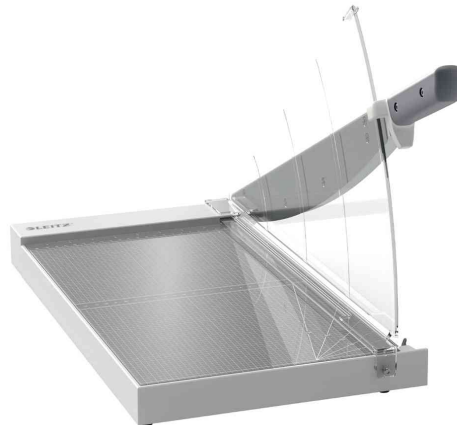

Hebel-Schneidemaschine Office, DIN A3

Leistungsstarker und robuster A3-Hebelschneider, ideal für den allgemeinen Büroeingang

- Sicherheitsklinge aus gehärtetem Edelstahl
- einzigartiger EdgeGlow-Lichtstrahl beleuchtet die Schneidkante für bessere Sichtbarkeit und maximale Präzision
- ergonomischer Griff für mühelose und genaue Ergebnisse
- durchsichtige, manuelle Papierklemme für einen präzisen Schnitt
- super glatte, laminierte Tischoberfläche mit einfachem metrischem Ableseleinal, Winkelführungen & präzisen Rasterlinien
- leichter Kunststoffsockel mit rutschfesten Gummifüßen für Stabilität
- die Klängen-Schutzvorrichtung bietet vollständigen Schutz
- die Klängen-Sicherheitsverriegelung sichert die Klinge, wenn sie nicht benutzt wird
- Maße: (B)300 x (T)690 x (H)390 mm

Anwendungsbeispiele:

- schneidet außer Papier auch andere Materialien wie Etiketten, Folien, Fotos, Lamine und Karton

Hebel-Schneidemaschine Office

Hebel-Schneidemaschine Office

Symbolbild: zeigt den EdgeGlow-Lichtstrahl