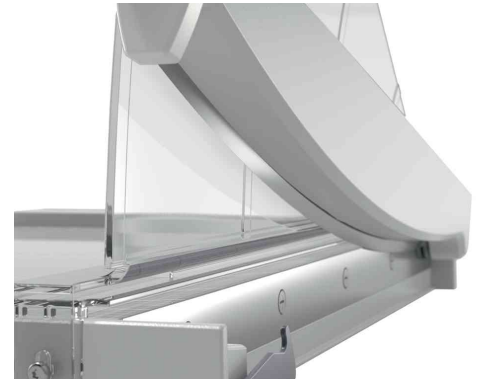

Hebel-Schneidemaschine Office, DIN A3

Leistungsstarker und robuster A3-Hebelschneider, ideal für den allgemeinen Büroeingang

- Sicherheitsklinge aus gehärtetem Edelstahl
- einzigartiger EdgeGlow-Lichtstrahl beleuchtet die Schneidkante für bessere Sichtbarkeit und maximale Präzision
- ergonomischer Griff für mühelose und genaue Ergebnisse
- durchsichtige, manuelle Papierklemme für einen präzisen Schnitt
- super glatte, laminierte Tischoberfläche mit einfachem metrischem Ableseleinal, Winkelführungen & präzisen Rasterlinien
- leichter Kunststoffsockel mit rutschfesten Gummifüßen für Stabilität
- die Klängen-Schutzvorrichtung bietet vollständigen Schutz
- die Klängen-Sicherheitsverriegelung sichert die Klinge, wenn sie nicht benutzt wird
- Maße: (B)300 x (T)690 x (H)390 mm

Anwendungsbeispiele:

- schneidet außer Papier auch andere Materialien wie Etiketten, Folien, Fotos, Lamine und Karton

Hebel-Schneidemaschine Office

Hebel-Schneidemaschine Office

Symbolbild: zeigt den EdgeGlow-Lichtstrahl