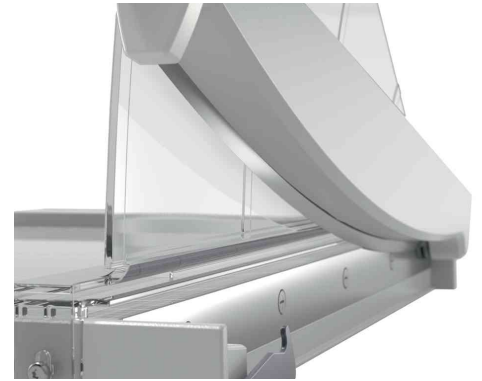

Hebel-Schneidemaschine Office, DIN A4+

Leistungsstarker und robuster A4+ Papierschneider, ideal für den allgemeinen Büroeinsatz

- Sicherheitsklinge aus gehärtetem Edelstahl
- einzigartiger EdgeGlow-Lichtstrahl beleuchtet die Schneidkante für bessere Sichtbarkeit und maximale Präzision
- ergonomischer Griff für mühelose und genaue Ergebnisse
- durchsichtige, manuelle Papierklemme für einen präzisen Schnitt
- super glatte, laminierte Tischoberfläche mit einfachem metrischem Ableselineal, Winkelführungen & präzisen Rasterlinien
- leichter Kunststoffsockel mit rutschfesten Gummifüßen für Stabilität
- die Klappen-Schutzvorrichtung bietet vollständigen Schutz
- die Klappen-Sicherungsverriegelung sichert die Klinge, wenn sie nicht benutzt wird
- Maße: (B)300 x (T)585 x (H)360 mm

Anwendungsbeispiele:

- schneidet außer Papier auch andere Materialien wie Etiketten, Folien, Fotos, Lamine, Karton & Passpartoutkarton

Hebel-Schneidemaschine Office

Hebel-Schneidemaschine Office

Symbolbild: zeigt den EdgeGlow-Lichtstrahl