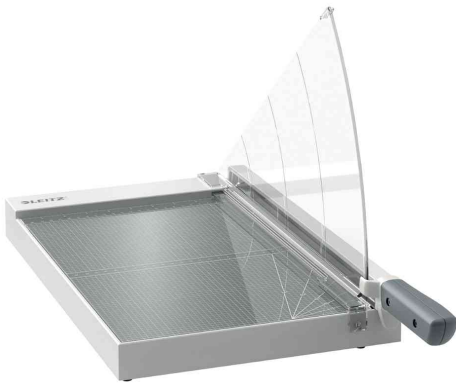

Hebel-Schneidemaschine Office, DIN A4+

Leistungsstarker und robuster A4+ Papierschneider, ideal für den allgemeinen Büroeinsatz

- Sicherheitsklinge aus gehärtetem Edelstahl
- einzigartiger EdgeGlow-Lichtstrahl beleuchtet die Schneidkante für bessere Sichtbarkeit und maximale Präzision
- ergonomischer Griff für mühelose und genaue Ergebnisse
- durchsichtige, manuelle Papierklemme für einen präzisen Schnitt
- super glatte, laminierte Tischoberfläche mit einfachem metrischem Ableselineal, Winkelführungen & präzisen Rasterlinien
- leichter Kunststoffsockel mit rutschfesten Gummifüßen für Stabilität
- die Klappen-Schutzvorrichtung bietet vollständigen Schutz
- die Klappen-Sicherungsverriegelung sichert die Klinge, wenn sie nicht benutzt wird
- Maße: (B)300 x (T)585 x (H)360 mm

Anwendungsbeispiele:

- schneidet außer Papier auch andere Materialien wie Etiketten, Folien, Fotos, Lamine, Karton & Passpartoutkarton

Hebel-Schneidemaschine Office

Hebel-Schneidemaschine Office

Symbolbild: zeigt den EdgeGlow-Lichtstrahl