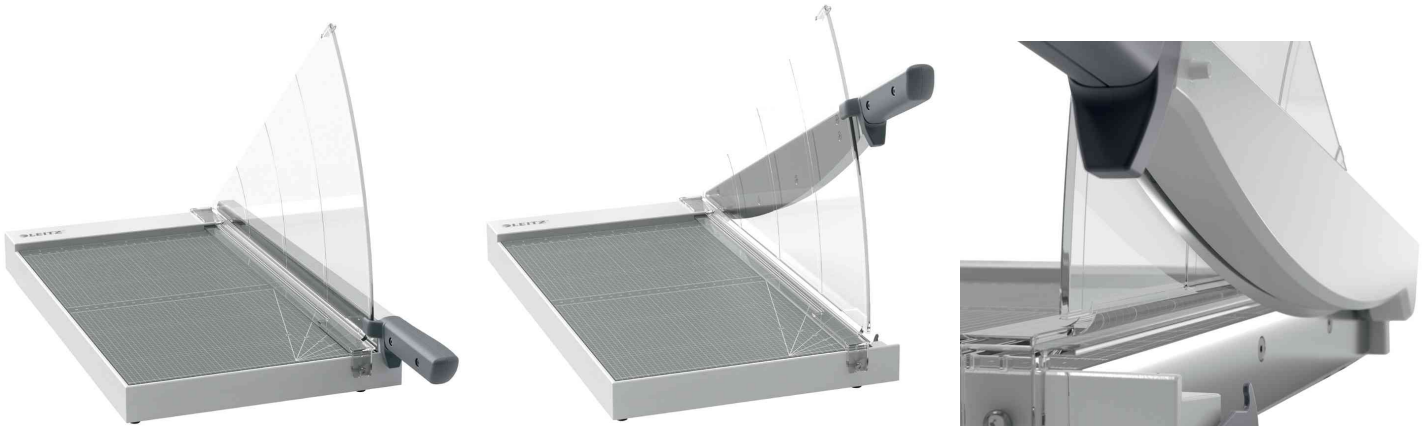

Hebel-Schneidemaschine Home Office, DIN A3

Robuster und leichter A3 Hebelschneider, ideal für den Einsatz zu Hause und im Büro

- Sicherheitsklinge aus gehärtetem Edelstahl
- einzigartiger EdgeGlow-Lichtstrahl beleuchtet die Schneidkante für bessere Sichtbarkeit und maximale Präzision
- ergonomischer Griff für mühelose und genaue Ergebnisse
- durchsichtige, manuelle Papierklemme für einen präzisen Schnitt
- super glatte, laminierte Tischoberfläche einfachem metrischem Ableselineal, Winkelführungen & präzisen Rasterlinien
- leichter Kunststoffsockel mit rutschfesten Gummifüßen für Stabilität
- die Klappen-Schutzvorrichtung bietet vollständigen Schutz
- die Klappen-Sicherheitsverriegelung sichert die Klinge, wenn sie nicht benutzt wird
- Maße: (B)300 x (T)610 x (H)390 mm

Anwendungsbeispiele:

- schneidet außer Papier auch andere Materialien wie Etiketten, Folien, Fotos, Lamine und Karton

Hebel-Schneidemaschine Home Office

Hebel-Schneidemaschine Home Office

Symbolbild: zeigt den EdgeGlow-Lichtstrahl

Produkt	Schnittlänge	Schnittleistung	Format	Farbe	Hersteller-Nummer	Bestell-Nummer
Hebel-Schneidemaschine Home Office	457 mm	10 Blatt	A3	anthrazit	9020-00-00	80902000