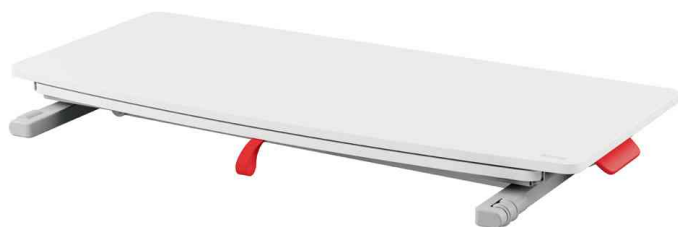

## Sitz-Steh Workstation Ergo Cosy, ausziehbar

Für flexibles Arbeiten im Sitzen oder Stehen!

- mit ausziehbarer Tastatur- & Mausablage
- fördert die Muskelbewegung, verbessert die Körperhaltung und erhöht das Energieniveau
- pneumatisch unterstützte Höhenverstellung zum einfachen & mühelosen Wechsel zwischen Sitz- & Stehposition
- platzsparend innerhalb der eigenen Grundfläche auf und ab zu bewegen
- die große Tischfläche eignet sich für den Bildschirm & Notebook mit Ständer
- ausziehbare Ablage bietet ausreichend Platz für eine Tastatur, Maus und Handgelenkstütze
- Maße Stellfläche: 800 x 350 mm
- schlankes Design erleichtert den Transport und die Aufbewahrung bei Nichtgebrauch
- minimale Höhe: 68 mm / maximale Höhe: 447 mm
- Tragkraft bis zu 16 kg auf der Haupttischfläche und bis zu 8 kg auf der Tastatur- & Mausablage
- Produkt wird komplett montiert geliefert
- kunststofffreie Verpackung

### Anwendungsbeispiele:

- regt zu mehr Bewegung bei der Schreibtischarbeit an und unterstützt Anwender bei der Reduzierung langer Sitzphasen
- Arbeiten im Sitzen und Stehen möglich, für gesünderes Arbeiten

Sitz-Steh Workstation Ergo Cosy

Sitz-Steh Workstation Ergo Cosy, mit ausgezogener Ablage

Symbolbild: zeigt das Produkt in der Anwendung

Symbolbild: zeigt das Produkt in der Anwendung

Produkt	Ausführung	Tragkraft	Farbe	Hersteller- Nummer	Bestell- Nummer
Sitz-Steh Workstation Ergo Cosy	ausziehbar	16 kg	hellgrau	6532-00-85	80653285