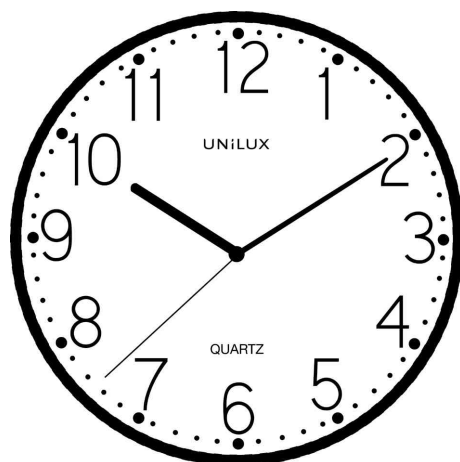

UNILUX

Wanduhr / Quarzuhr "NESSY"

- feiner schwarzer Umriss
- schwarze Ziffern auf weißem Ziffernblatt für hohe Lesbarkeit
- Zahlen in schwarz - feines Schriftbild
- schlichtes, zeitloses Design
- genaue Zeitangabe durch zuverlässiges Quarzlaufwerk
- manuelle Einstellung der Uhrzeit
- mit Sekundenzeiger
- Kunststoffgehäuse
- Cover aus Glas
- Durchmesser: 250 mm
- Batteriebetrieb: 1x Mignon AA (nicht im Lieferumfang enthalten)

Anwendungsbeispiele:

- passt zu jedem Einrichtungsstil und in jeden Raum: Wohnzimmer, Küche, Esszimmer, Büro, ...

Wanduhr / Quarzuhr "NESSY"

Symbolbild: zeigt das Produkt in Anwendung

Produkt	Ausführung	Farbe	VE	Hersteller- Nummer	Bestell- Nummer
Wanduhr "NESSY"	analog / Quarzsteuerung	schwarz		400155846	64000403