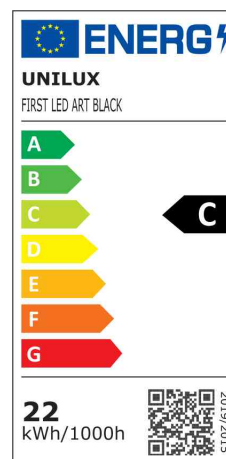

## LED-Deckenfluter FIRST ARTICULATED

- schwenkbar: Ein Kugelgelenk an der Lichtschale des FIRST Deckenfluters ermöglicht die Neigung und gibt Spielraum für die individuelle Ausrichtung der indirekten Beleuchtung
- der Gelenkarm mit Feststellschrauben gibt zusätzliche Möglichkeiten für die Lichtausrichtung
- unkompliziert: Der beschwerter Standfuß braucht wenig Stellfläche. Der Schalter am Kabel ist leicht zu erreichen und einfach zu bedienen
- langlebig und zuverlässig: Die mittlere Nennlebensdauer der LED- Lichtquelle liegt bei über 40.000 Stunden. Ihr Licht ist gleichmäßig und ohne Flackern

### • Lichtquelle: Dieses Produkt enthält eine Lichtquelle der Energieeffizienzklasse C

- die Leuchte enthält eingebaute LED-Lampen
- die Lampen können in der Leuchte nicht ausgetauscht werden
- Leistung: 24 W
- Gewichteter Energieverbrauch: 22 kWh / 1000 h
- Lichtstrom: 2400 Lumen
- Farbtemperatur: 3000 Kelvin (warmweiß)
- Farbwiedergabeindex (Ra): >80
- Lebensdauer: 40.000 Stunden

- Schalter am Kabel
- Kabellänge: 2,10 m
- Höhe: 1.600 - 1.800 mm
- Durchmesser Schale: 280 mm / Sockel: 250 mm
- Material: epoxidbeschichteter Stahl
- Eurostecker

LED-Deckenfluter FIRST ARTICULATED

Produkt	Ausführung	Farbe	Leistung	Farbtemperatur	Spannung Leuchtmittel	EEK	Hersteller- Nummer	Bestell- Nummer
LED-Deckenfluter FIRST ARTICULATED	Standfuß	schwarz	24 Watt	3.000	100-240 V	C	400153694	64000401