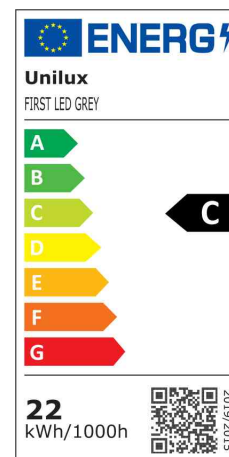

- **Lichtquelle: Dieses Produkt enthält eine Lichtquelle der Energieeffizienzklasse C**

- die Leuchte enthält eingebaute LED-Lampen
- die Lampen können in der Leuchte nicht ausgetauscht werden
- Leistung: 24 W
- Gewichteter Energieverbrauch: 22 kWh / 1000 h
- Lichtstrom: 2400 Lumen
- Farbtemperatur: 3000 Kelvin (warmweiß)
- Farbwiedergabeindex (Ra): >80
- Lebensdauer: 40.000 Stunden

- Schalter am Kabel
- Kabellänge: 2,10 m
- Höhe: 1.820 mm
- Durchmesser Schale: 280 mm / Sockel: 250 mm
- Material: epoxidbeschichteter Stahl
- Eurostecker

LED-Deckenfluter FIRST, metallgrau

LED-Deckenfluter FIRST, schwarz

Symbolbild: zeigt das Produkt in Anwendung

Produkt	Ausführung	Farbe	Leistung	Farbtemperatur	Spannung Leuchtmittel	EEK	Hersteller- Nummer	Bestell- Nummer
LED-Deckenfluter FIRST	Standfuß	metallgrau	24 Watt	3.000 K	100-240 V	C	400153695	64000400
		schwarz	24 Watt	3.000 K	100-240 V	C	400153696	64000399