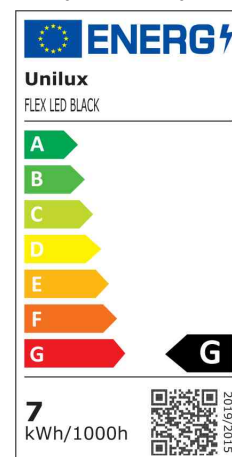

### • Lichtquelle: Dieses Produkt enthält eine Lichtquelle der Energieeffizienzklasse G

- die Leuchte enthält eingebaute LED-Lampen
  - die Lampen können in der Leuchte nicht ausgetauscht werden
  - Leistung: 10 W
  - Gewichteter Energieverbrauch: 7 kWh / 1000 h
  - Lichtstrom: 800 Lumen
  - Lichtstärke: 800 Lux (35 cm Abstand zur Arbeitsfläche)
  - Farbtemperatur: 3000 bis 6000 Kelvin (warmweiß - kaltweiß)
  - Farbwiedergabeindex (Ra): 80
  - Lebensdauer: 40.000 Stunden
- stabiler Stahl-Sockel
  - Sockel / Mast aus epoxidbeschichtetem Stahl, Schwanenhals zusätzlich mit Silikon beschichtet, Kopf aus ABS-Kunststoff
  - Höhe einstellbar von 500 bis 1.500 mm
  - Eurostecker

LED-Tisch- & Stehleuchte FLEXLED

Symbolbild: zeigt die Anwendung als Stehleuchte

Symbolbild: zeigt die Anwendung als Tischleuchte

Produkt	Ausführung	Farbe	Leistung	Farbtemperatur	Spannung Leuchtmittel	EEK	Hersteller-Nummer	Bestell-Nummer
LED-Tischleuchte EVEREST	Standfuß	schwarz	10 Watt	3.000 - 6.000 K	100-240 V	G	400153722	64000393