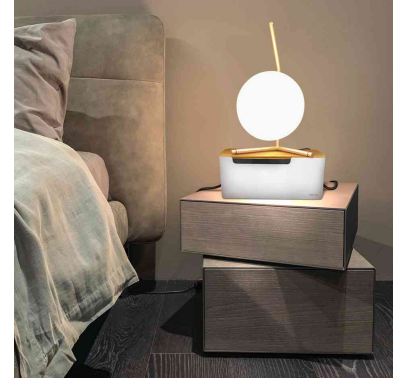

LogiLink®

Kabelbox mit Bambus-Deckel

- Kunststoffbox
- Öffnung für Kabel an vier Seiten
- gute Wärmeableitung
- Box-Deckel auf der Oberseite sorgt für einen optimalen Staubschutz
- Größe: (B)320 x (T)140 x (H)130 mm

Anwendungsbeispiele:

- Kabelsalat samt Steckdosenleiste ordentlich verstecken
- ideal für Büro und Zuhause - für ein stilvolles Wohnbild am Schreibtisch, TV etc.
- zum Schutz von Kindern & Haustieren vor dem direkten Zugang zu den Steckdosenleisten & anderen elektrischen Geräten

Kabelbox mit Bambus-Deckel

Symbolbild: zeigt das Produkt in der Anwendung

Symbolbild: zeigt das Produkt in der Anwendung

Symbolbild: zeigt das Produkt in der Anwendung

Symbolbild: zeigt das Produkt in der Anwendung