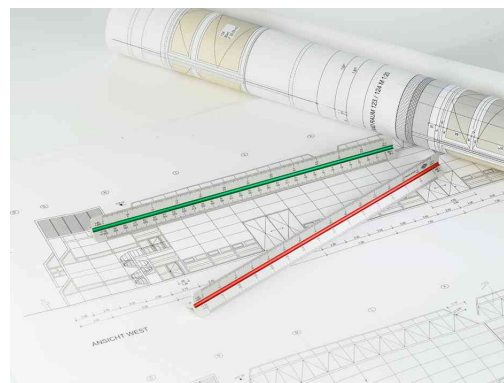

Dreikant-Maßstab Architekt, aus Aluminium

- mit farbigen Hohlkehlen (grün & rot) zur schnellen Skalen-Identifizierung
- geprägte Teilung
- Teilung: 1:10 und 1:100 / 1:20 und 1:200 / 1:25 und 1:250 / 1:50 und 1:500 / 1:75 und 1:750 / 1:125 und 1:1250
- in Kunststoffköcher mit Hängeöse

Dreikant-Maßstab Architekt

Symbolbild: zeigt das Produkt in der Anwendung

Produkt	Ausführung	Länge	Farbe	Anwendung	VE	Hersteller- Nummer	Bestell- Nummer
Dreikant-Maßstab Architekt	Aluminium	330 mm	silber			5255101	62525510