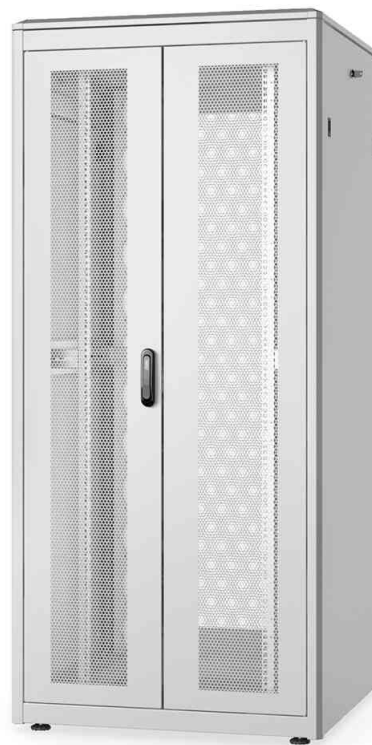

DIGITUS®

19" Netzwerkschrank Unique - perf. Front- doppel perf. Rücktür, Tiefe: 800 mm

Für die hohen Anforderungen der IT-Infrastruktur hergestellt, konzipiert und entwickelt

- **Schutzart:** IP 20
- **Fronttür:** Stahl-Fronttür mit 70% Perforation, einflügelig
- **Rückwand:** Stahl-Rücktür mit 70% Perforation, doppelflügelig
- **Seitenteile:** Seitenteile sind abschließ- und abnehmbar
- **Schließmechanismus:** Verschluss-System mit Schwenkhebelgriff an Fronttür (vorbereitet zur Aufnahme von Profilhalbzylinder; Adapter liegt bei) • 1-Punkt-Verriegelung an allen Türen • 120° Türöffnungswinkel der Front- und Rücktüren
- **Kabelführungen:** Kabeleinlass mit Bürstenleiste an der oberen und unteren Schrankrückseite • aufschiebbarer Kabeleinlass mit Moosgummidichtung im Boden
- **Eigenschaften:** inkl. 4 Stück Nivellierfüße, welche bereits unter dem Schrank angebracht sind • 483 mm (19")-Profilschienen an der Vorder- und Rückseite innerhalb des Schrankes montiert, galvanisiert • 483 mm (19")-Profilschienen sind in der Tiefe verstellbar und mit Markierung der Höheneinheit versehen • eingebaute Tiefenstreben sorgen für Stabilität • Dach ist vorbereitet für die Aufnahme einer Lüftereinheit sowie einem aufgesetztem, abnehmbarem Deckel • diverse Erdungspunkte im Schrank für Einbaukomponenten • Traglast: 800 kg
- **Lackierung:** lichtgrau (RAL 7035)
- **Lieferumfang:** Installations-Set (36x Schrauben, 36x Käfigmuttern, 36x Unterlegscheiben), 1x Adapter für Profil-Halbzylinder, 4x Erdungskabel (inkl. Muttern und Unterlegscheiben)

DN-31109: 36HE • Tiefe: 800 mm, Einbautiefe für Komponenten 563-743 mm

DN-31117: 42HE • Tiefe: 800 mm, Einbautiefe für Komponenten 563-743 mm

19" Netzwerkschrank Unique - perf. Front- doppel perf. Rücktür