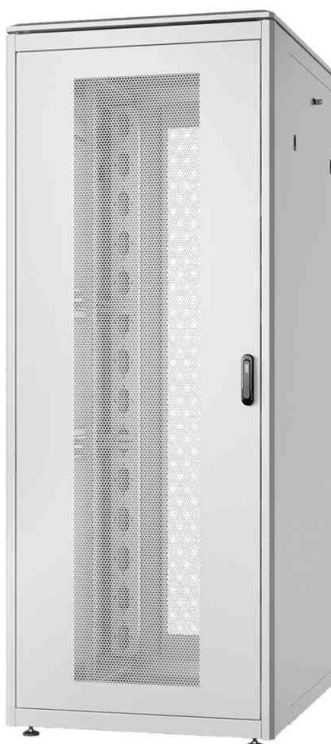

DIGITUS®

19" Netzwerkschrank Unique - perf. Türen, Tiefe: 1.000 mm

Für die hohen Anforderungen der IT-Infrastruktur hergestellt, konzipiert und entwickelt

- **Schutzart:** IP 20
- **Fronttür:** Stahl-Fronttür mit 70% Perforation, einflügelig
- **Rückwand:** Stahl-Rücktür mit 70% Perforation, einflügelig
- **Seitenteile:** Seitenteile sind abschließ- und abnehmbar
- **Schließmechanismus:** Verschluss-System mit Schwenkhebelgriff an Fronttür (vorbereitet zur Aufnahme von Profilhalbzylinder; Adapter liegt bei) • 1-Punkt-Verriegelung an allen Türen • 120° Türöffnungswinkel der Front- und Rücktüren
- **Kabelführungen:** Kabeleinlass mit Bürstenleiste an der oberen und unteren Schrankrückseite • aufschiebbarer Kabeleinlass mit Moosgummidichtung im Boden
- **Eigenschaften:** inkl. 4 Stück Nivellierfüße, welche bereits unter dem Schrank angebracht sind • 483 mm (19")-Profilschienen an der Vorder- und Rückseite innerhalb des Schrankes montiert, galvanisiert • 483 mm (19")-Profilschienen sind in der Tiefe verstellbar und mit Markierung der Höheneinheit versehen • eingebaute Tiefenstreben sorgen für Stabilität • Dach ist vorbereitet für die Aufnahme einer Lüftereinheit sowie einem aufgesetztem, abnehmbarem Deckel • diverse Erdungspunkte im Schrank für Einbaukomponenten • Traglast: 800 kg
- **Lackierung:** lichtgrau (RAL 7035)
- **Lieferumfang:** Installations-Set (36x Schrauben, 36x Käfigmuttern, 36x Unterlegscheiben), 1x Adapter für Profil-Halbzylinder, 4x Erdungskabel (inkl. Muttern und Unterlegscheiben)

DN-31103: 26HE • Tiefe: 1.000 mm, Einbautiefe für Komponenten 688-943 mm

DN-31126: 42HE • Tiefe: 1.000 mm, Einbautiefe für Komponenten 688-943 mm

DN-31136: 47HE • Tiefe: 1.000 mm, Einbautiefe für Komponenten 688-943 mm