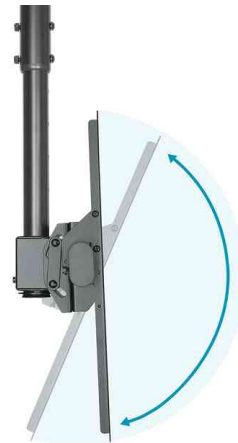

DIGITUS®**Universal TV-Deckenhalterung mit Teleskop-Höhenverstellung**

- universell für Displays von 96,98-177,8 cm (37" bis 70") geeignet
- Tragkraft: 50 kg
- für Flat- und Curved-Displays geeignet
- variable Teleskop-Höhenverstellung (350 mm)
- anpassbarer Montagesockel - auch für Dachschrägen bis 60° Neigung geeignet
- frei wählbare Neigung von 0° bis -25° für optimalen Blickwinkel
- Kabelmanagement: Innerhalb der Rohrkonstruktion
- Quick-Release Monitorhalterung (Einhängevorrichtung) - für einfache Montage
- eingebaute Wasserwaage für perfekte Ausrichtung

Technische Details:

- geeignet für TVs/Monitore von 96,98 bis 177,8 cm (37" bis 70")
- maximale Traglast: 50 kg max.
- Quick-Release-Funktion - einfaches Anbringen und Entfernen von Displays
- VESA-Befestigungsmaße: 200x200, 300x300, 400x200, 400x400, 600x400
- schwenkbar: 360° (+180° bis -180°)
- neigbar: -25° bis 0° (für optimalen Blickwinkel)
- drehbar: +3° bis -3° (für Feinjustierung)
- variable Höhenverstellung: 560 - 910 mm (Mittelpunkt VESA-Halterung bis Montagesockel)
- Montagesockel für Dachschrägen geeignet: +60° bis -60° Neigung einstellbar
- Kabelmanagement: Innerhalb der Rohrkonstruktion
- Material: Stahl
- Maße: (B)680 x (T)435 x (H)1.130 mm / Gewicht: 5,5 kg
- Lieferung inkl. Montagezubehör

Für wen geeignet:

- für Büros, Meetingräume, Gastronomie, Schulen oder Hotels

Universal TV-Deckenhalterung mit Teleskop-Höhenverstellung

Symbolbild: Einstellmöglichkeiten

Symbolbild: zeigt das Produkt in Anwendung