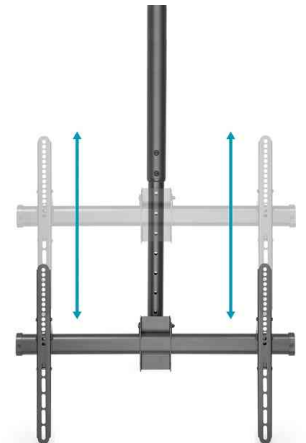

DIGITUS®**Universal TV-Deckenhalterung mit Teleskop-Höhenverstellung**

- universell für Displays von 96,98-177,8 cm (37" bis 70") geeignet
- Tragkraft: 50 kg
- für Flat- und Curved-Displays geeignet
- variable Teleskop-Höhenverstellung (350 mm)
- anpassbarer Montagesockel - auch für Dachschrägen bis 60° Neigung geeignet
- frei wählbare Neigung von 0° bis -25° für optimalen Blickwinkel
- Kabelmanagement: Innerhalb der Rohrkonstruktion
- Quick-Release Monitorhalterung (Einhängevorrichtung) - für einfache Montage
- eingebaute Wasserwaage für perfekte Ausrichtung

Technische Details:

- geeignet für TVs/Monitore von 96,98 bis 177,8 cm (37" bis 70")
- maximale Traglast: 50 kg max.
- Quick-Release-Funktion - einfaches Anbringen und Entfernen von Displays
- VESA-Befestigungsmaße: 200x200, 300x300, 400x200, 400x400, 600x400
- schwenkbar: 360° (+180° bis -180°)
- neigbar: -25° bis 0° (für optimalen Blickwinkel)
- drehbar: +3° bis -3° (für Feinjustierung)
- variable Höhenverstellung: 560 - 910 mm (Mittelpunkt VESA-Halterung bis Montagesockel)
- Montagesockel für Dachschrägen geeignet: +60° bis -60° Neigung einstellbar
- Kabelmanagement: Innerhalb der Rohrkonstruktion
- Material: Stahl
- Maße: (B)680 x (T)435 x (H)1.130 mm / Gewicht: 5,5 kg
- Lieferung inkl. Montagezubehör

Für wen geeignet:

- für Büros, Meetingräume, Gastronomie, Schulen oder Hotels

Universal TV-Deckenhalterung mit Teleskop-Höhenverstellung

Symbolbild: Einstellmöglichkeiten

Symbolbild: zeigt das Produkt in Anwendung

Produkt	Ausführung	Tragkraft	Farbe	Hersteller-Nummer	Bestell-Nummer
Universal TV-Deckenhalterung	96,98 cm (37") bis 177,8 cm (70")	50 kg	schwarz	DA-90421	11003023