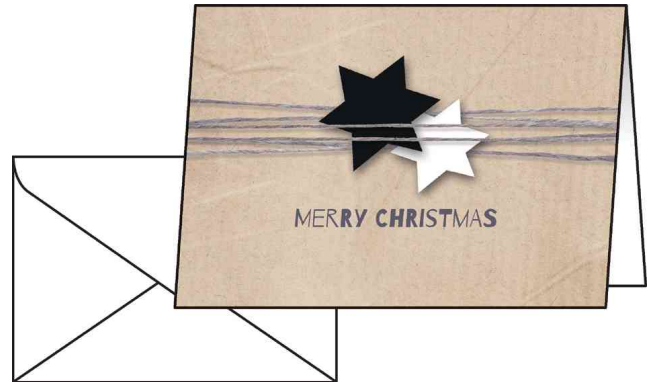

Weihnachtskarte, DIN A6 Querformat - Schriftzug: Merry Christmas

- Klappkarte aus Glanzkarton, 220 g
- geeignet für Inkjet-, Laserdrucker und Kopierer
- inklusive weißer Umschläge

Hinweis: Weihnachtspost ganz einfach & schnell online gestalten:

Das Online-Tool print@web ermöglicht es Ihnen ganz ohne Installation oder Software-Download überall Weihnachts-Papiere, -Karten und -Etiketten online unter www.sigel.de mit PC zu gestalten und mit Ihrem Drucker auszudrucken. Zudem stehen weihnachtliche Textvorschläge, Weihnachts-Clip-Arts & -Fotos zur freien Verfügung. Ausgezeichnet auch für den Seriendruck geeignet.

Anwendungsbeispiele:

- perfekt für die Weihnachts-Post - ganz individuell mit Logo oder Firmeneindruck versehen

Weihnachtskarte "Christmas Forest"

Weihnachtskarte "Christmas Wrapping"

Weihnachtskarte "Exquisite"

Weihnachtskarte "Red Deer"

Produkt	Anlass	Motiv	Format	Umschlagfarbe	VE	Hersteller- Nummer	Bestell- Nummer
Grußkarte + Umschlag	Weihnachten	Christmas Forest	A6	weiß	25 Stück	DS063	8203661
		Christmas Wrapping	A6	weiß	25 Stück	DS079	8203764
	Weihnachten	Exquisite	A6	weiß	25 Stück	DS024	8203337
		Red Deer	A6	weiß	25 Stück	DS256	8203765