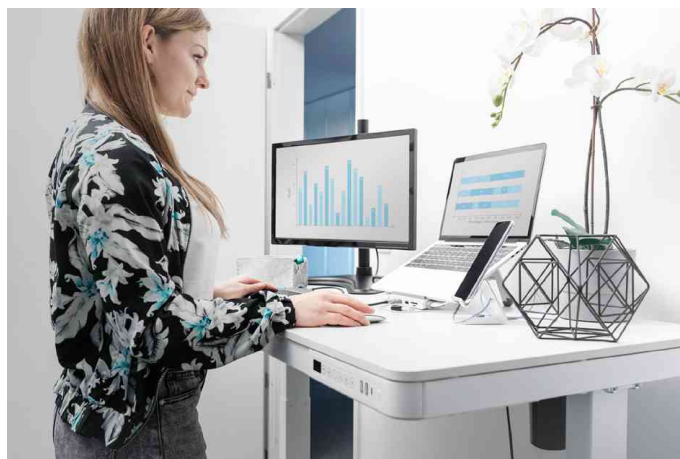

DIGITUS®

Schreibtisch mit USB-Ladestation, elektrisch höhenverstellbar

Die ergonomische Lösung für Ihr Home Office - fördert Produktivität und Gesundheit im täglichen Workflow

- Smart Control Pad mit LED-Display
- 4 Speicherplätze für individuelle Höheneinstellungen
- Höhen zwischen 720 und 1.210 mm einstellbar
- Abmessung der Tischplatte: (B)1.200 x (T)600 mm
- integrierte USB-Ladeanschlüsse: 1 x USB-C, 2 x USB A
- integrierte Tastensperre für ungewollte Betätigung
- integrierte Schublade als praktischer Stauraum
- integrierter Kollisionsschutz / Überlastschutz
- einfache Installation in 3 Schritten dank vormontierter Module
- maximale Tragkraft 50 kg

Technische Details:

- Smart Control Pad: 4 Speicherplätze
- integrierte USB-Ladestation: 1 x USB-C™, 2 x USB A
- integrierte Tastensperre für ungewollte Betätigung
- integrierte Tisch-Schublade
- kraftvoller Motor zur reibungslosen Höhenverstellung
- Höhenverstellung: 720 - 1.210 mm
- Max. Belastbarkeit: 50 kg
- Hubgeschwindigkeit: 25 mm/s
- Geräuschpegel: <50 dB
- Betriebsspannung: 100 - 240 V / 50 Hz
- Netzanschlusskabel: 2m, Eurostecker Typ-C (CEE 7/16) - Kleingerätekabel mit C7-Buchse
- Abstand der Standfüße zueinander: 116,4 cm (äußere Kante)
- Abmessungen Standfüße: 590 mm tief, 65 mm breit

Schreibtisch mit USB-Ladestation

Symbolbild: zeigt das Produkt in Anwendung

Produkt	Ausführung	Maße	Material	Farbe	Hersteller-Nummer	Bestell-Nummer
Sitz-Steh-Schreibtisch	T-Fuß-Gestell / höhenverstellbar	(B)1.200 x (T)600 x (H)720 - 1.210 mm	Span / Stahl	weiß	DA-90406	11002779