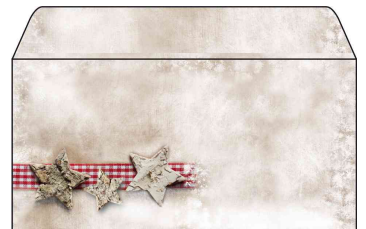

Weihnachts-Motiv-Umschlag, DIN lang, ohne Fenster - 25er Packung

- mit gerader gummierter Kappe zum sicheren Verschließen
- mit Innendruck zur Verhinderung der Durchsicht
- für Inkjet-, Laserdrucker & Kopierer geeignet
- Spezialpapier, 90 g/qm
- Abgabe nur in ganzen VE's

Anwendungsbeispiele:

- perfekt für Ihre Weihnachts-Post

Weihnachts-Motiv-Umschlag "Christmas Flavour"

Weihnachts-Motiv-Umschlag "Christmas Forest"

Weihnachts-Motiv-Umschlag "Christmas Timber"

Weihnachts-Motiv-Umschlag
"Polar bear with candle"

Weihnachts-Motiv-Umschlag "Snow Star"

Weihnachts-Motiv-Umschlag "Trees"

Weihnachts-Motiv-Umschlag "White Stars"

Weihnachts-Motiv-Umschlag "Winter Chalet"

Weihnachts-Motiv-Umschlag "Winter Smell"

Weihnachts-Motiv-Umschlag "Zimtsterne"