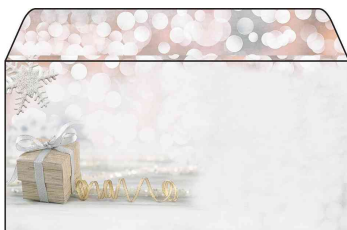

## Weihnachts-Motiv-Umschlag, DIN lang, ohne Fenster - 50er Packung

- mit gerader gummierter Kappe zum sicheren Verschließen
- mit Innendruck zur Verhinderung der Durchsicht
- für Inkjet-, Laserdrucker & Kopierer geeignet
- Spezialpapier, 90 g/qm
- Abgabe nur in ganzen VE's

### Anwendungsbeispiele:

- perfekt für Ihre Weihnachts-Post

Weihnachts-Motiv-Umschlag "Blue Harmony"

Weihnachts-Motiv-Umschlag "Blue Mystery"

Weihnachts-Motiv-Umschlag "Christmas Garland"

Weihnachts-Motiv-Umschlag "Christmas Silence"