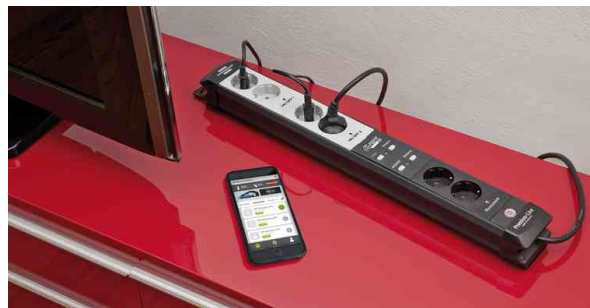

brennenstuhl®

Connect WiFi Steckdosenleiste Premium-Line, 6-fach

- Steuerung per kostenfreier brennenstuhl Connect-App oder per Sprachkommando mit Amazon Alexa und Google Assistant
- Zeitschlaf-funktion: mit Tages- und Wochenprogramm lassen sich Ihre Geräte bis 3680 W im Innenbereich komfortabel steuern
- kompatibel mit Routern jeder Marke und erfordert kein Hub
- beim Anschließen darauf achten, dass 2,4-GHz-Band zu wählen ist
- verfügt über einen erhöhten Berührungsschutz
- Steckdosen: 2x Permanent, 2x2 Schaltbar
- Steckdosen mit erhöhtem Berührungsschutz in praktischer 45°-Anordnung
- komfortable Steuerung von Geräten bis 3680 W im Innenbereich
- Nennstrom: 16 A
- Funk-Frequenz: 2.4 GHz WiFi
- Kabellänge: 3 m
- Versorgungsspannung: 220 - 250 V / 50/60 Hz
- Nennstrom: 16A
- Länge Leiste: 560 mm
- für den Markt: D / NL / A / L

Connect WiFi Steckdosenleiste Premium-Line

Connect WiFi Steckdosenleiste Premium-Line, Seitenansicht

Symbolbild: zeigt das Produkt in Anwendung

Produkt	Ausführung	Länge	Farbe	Hersteller-Nummer	Bestell-Nummer
Connect WiFi Steckdosenleiste Premium Line	6-fach	Kabellänge: 3,0 m	grau / schwarz	1951160610	11272030