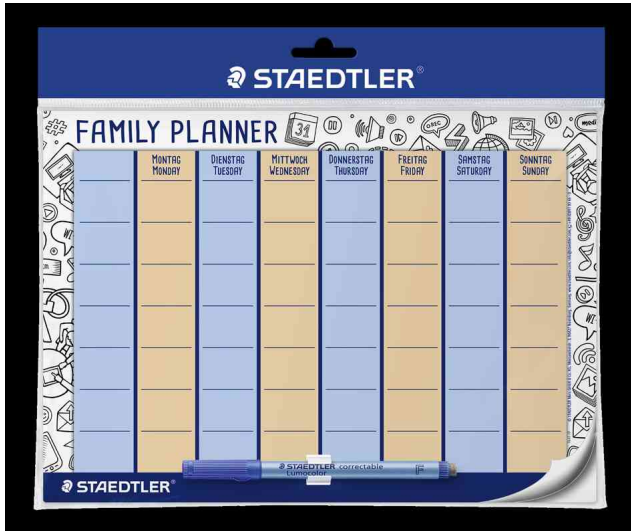

STAEDTLER®

Familienplaner-Set Lumocolor

- Format: DIN A4
- selbsthaftend auf allen trockenen und glatten Flächen
- inkl. 1 Lumocolor correctable NonPermanent-Marker 305F in Blau und einer Stiftklemme
- Wochentage Montag bis Sonntag
- 2-sprachig: deutsch, englisch

Anwendungsbeispiele:

- ideal zur Organisation der gesamten Familie und zum Planen gemeinsamer Aktivitäten

Familienplaner-Set Lumocolor

Familienplaner-Set Lumocolor - Rückansicht

Produkt

Familienplaner-Set Lumocolor