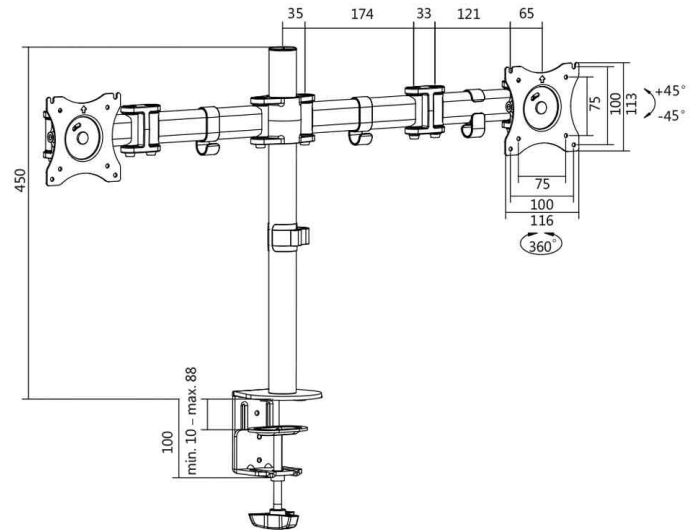

## Doppel-Monitorarm Dual, Armlänge: 428 mm

für Bildschirme von 33,02 bis 68,58 cm (13" - 27")

- unterstützt alle VESA Standards bis 100 x 100 mm (VESA 75 x 75 mm, VESA 100 x 100 mm)
- mit Tischklemme
- höhenverstellbar
- Neigung: - 45 Grad / + 45 Grad
- Schwenkung: 180 Grad
- Drehung: 360 Grad
- Lieferung inkl. Befestigungsmaterial

Doppel-Monitorarm Dual, Armlänge: 428 mm

Doppel-Monitorarm Dual - Abmessungen

Produkt	Ausführung	Tragkraft	Farbe	Hersteller- Nummer	Bestell- Nummer
Doppel-Monitorarm Dual	bis 68,58 cm (27")	8 kg	schwarz	BP0022	11115854