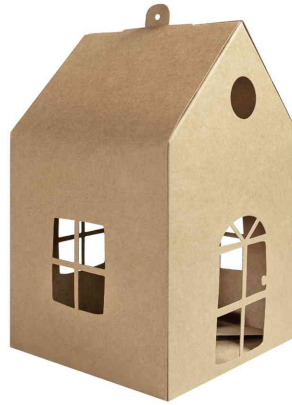

Kraftkarton-Häuschen

- die unbedruckten Kraftkarton Häuschen zum Zusammenstecken können individuell bebestelt und bemalt werden
- Abgabe nur in ganzen VE's

Inhalt:

- 6 Häuschen aus Kraftkarton, 330-350 g/qm, vorgestanzt, unbedruckt, 110 x 110 x 190 mm

Anwendungsbeispiele:

zum Gestalten von Adventskalendern oder für kreative Homedeko

Kraftkarton-Häuschen

Kraftkarton-Häuschen, aufgestellt

Symbolbild: zeigt das Produkt in Anwendung

Produkt	Ausführung	Material	Hersteller- Nummer	Bestell- Nummer
Kraftkarton-Häuschen	blanko	Karton	973	57907023